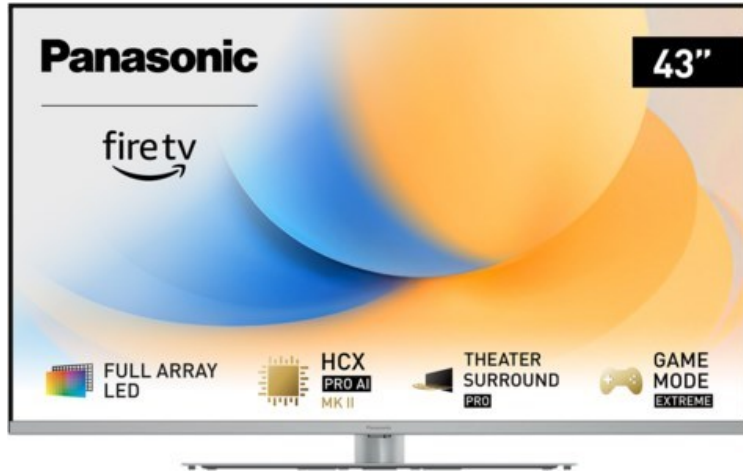

Kompetent. Sympathisch. Nah.

Unsere personliche Empfehlung fur Sie:

Panasonic TV-43W93AE6 | silber

Artikelnummer 18613

Produkt-Highlights

- Full-Array-LED-Hintergrundbeleuchtung mit Dimmung - Hoher Kontrast und Helligkeit, tiefes Schwarz
- HCX PRO AI Processor MK II - Hervorragende Bild- und Tonqualitat dank KI-Optimierung und 144 Hz
- Theater Surround Pro - Premium-Heimkino-Sounderlebnis mit verschiedenen Klangmodi und Dolby Atmos®
- Game Mode Extreme - Perfektes Spielerlebnis mit Game Control Board, reduzierter Reaktionszeit, HDMI2.1 VRR/HFR/ALLM
- Multi HDR Ultimate - Unterstutzt alle wichtigen HDR-Formate wie Dolby Vision IQ und HDR10+ Adaptive
- Panasonic Premium Fire TV - Intuitive Bedienbarkeit mit personalisierter Bedienung und Empfehlungen fur Inhalte

Produkttyp

- Technologie: LCD

Energieeffizienz / Verbrauchswerte

- Energy Label Version: 2019/2013
- Energieeffizienzklasse: G
- Energieeffizienzspektrum: Spektrum [A bis G]
- Energieverbrauch (kWh/1.000h): 54 kWh/1000h
- Energieverbrauch (HDR-Wiedergabe) (kWh/1.000h): 123 kWh/1000h
- Energieeffizienzklasse (HDR-Wiedergabe): G

Bildeigenschaften

- Auflosung: Ultra HD (4K)
- Hintergrundbeleuchtung: LED

Ausstattung & Technik

- Bildschirmdiagonale: 108 cm
- Bildschirmdiagonale: 43"
- max. Auflosung (Horizontal): 3840

- max. Auflosung (Vertikal): 2160
- Bildfrequenz: 120 Hz
- WLAN Ausstattung: WLAN integriert

Multimedia/Empfang

- Tuner: DVB-T2 Tuner, DVB-C Tuner, DVB-S2 Tuner
- USB-Aufnahme Funktion
- USB-Medienwiedergabe
- Smart-TV: HbbTV, Online Videodienste, Online Apps erhaltlich

Bedienung

- steuerbar uber Smartphone/Tablet