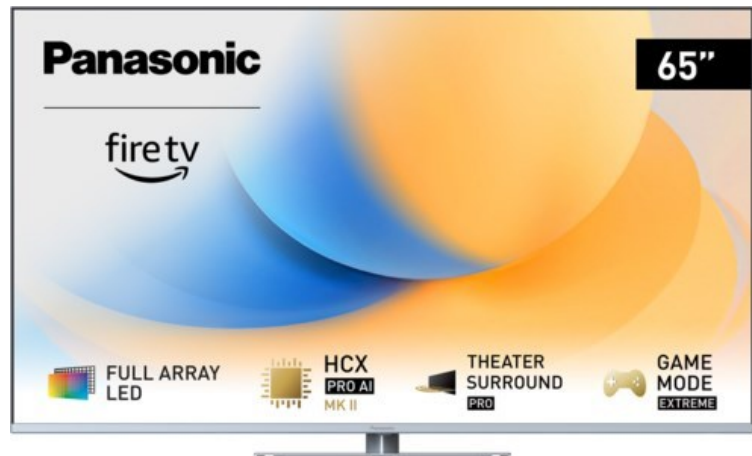

Kompetent. Sympathisch. Nah.

Unsere personliche Empfehlung fur Sie:

Panasonic TV-65W93AE6 | silber

Artikelnummer 18610

Produkt-Highlights

- Full-Array-LED-Hintergrundbeleuchtung mit Dimmung - Hoher Kontrast und Helligkeit, tiefes Schwarz
- HCX PRO AI Processor MK II - Hervorragende Bild- und Tonqualitat dank KI-Optimierung und 144 Hz
- Theater Surround Pro - Premium-Heimkino-Sounderlebnis mit verschiedenen Klangmodi und Dolby Atmos®
- Game Mode Extreme - Perfektes Spielerlebnis mit Game Control Board, reduzierter Reaktionszeit, HDMI2.1 VRR/HFR/ALLM
- Multi HDR Ultimate - Unterstutzt alle wichtigen HDR-Formate wie Dolby Vision IQ und HDR10+ Adaptive
- Panasonic Premium Fire TV - Intuitive Bedienbarkeit mit personalisierter Bedienung und Empfehlungen fur Inhalte

Bildeigenschaften

- Auflosung: Ultra HD (4K)
- Hintergrundbeleuchtung: LED

Ausstattung & Technik

- Bildschirmdiagonale: 164 cm
- Bildschirmdiagonale: 65"
- max. Auflosung (Horizontal): 3840

- max. Auflosung (Vertikal): 2160
- Bildfrequenz: 120 Hz
- WLAN Ausstattung: WLAN integriert