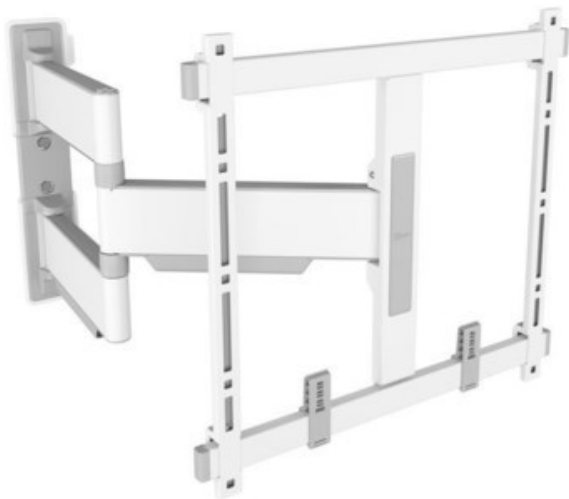

Kompetent. Sympathisch. Nah.

Unsere personliche Empfehlung fur Sie:

Vogels TVM 5445 Full-Motion+ (32-65") | weiss

Artikelnummer 17547

Produkt-Highlights

- Schwenkbare, ultradunne TV-Wandhalterung - Ideal fur groe OLED/QLED-TV's
- Speziell fur Fernseher mit einer Groe von 32 bis 65 Zoll
- Extrem flach und stark - Nur 4 cm von der Wand entfernt
- Um bis zu 180° drehbar
- Bis zu 35 kg max. Gewichtslast
- Sanfte OneFinger™-Bewegung - Dank beschichteter Lager und Prazisionsstahlwellen
- 2D-Leveling™: So bleibt Ihr Fernseher immer waagrecht - Prazise Nivellierung nach der Installation (horizontal und vertikal)
- Absolut gerade Installation - Kostenlose Wasserwaage inklusive
- TV-Schutzpatches - Schutzen Sie die Ruckseite Ihres Fernsehers mit weichen Schutzpatches