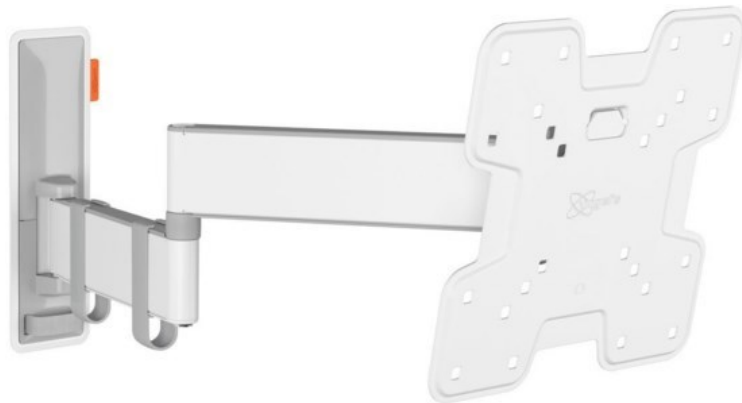

Kompetent. Sympathisch. Nah.

Unsere personliche Empfehlung fur Sie:

Vogels TVM 3245 Full-Motion+ (19-43") | weiss

Artikelnummer 16631

Produkt-Highlights

- Vollbewegliche TV-Wandhalterung fur 19-43" Flachbildfernseher
- VESA-Standard: 75mm x 75mm bis 200mm x 200mm
- Drehbar um bis zu 180°
- Neigbar um bis zu 20°
- Bis zu 15 kg (max.) Tragkraft
- Sanfte OneFinger-Bewegung
- Inklusive Kabelklemme: Fuhren Sie Ihre Kabel vom Fernseher zur Wand
- Konzipiert fur den intensiven Gebrauch