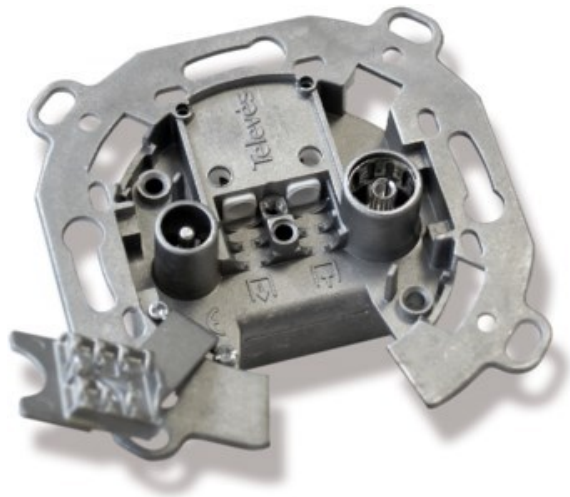

Kompetent. Sympathisch. Nah.

Unsere personliche Empfehlung fur Sie:

Televes UD2410ST Durchgangsdose

Artikelnummer 4572

Produkt-Highlights

- Innenleiter steckbar
- Fur Innenleiter 0,65 mm bis 1,1 mm geeignet
- Sehr kleines Gehause
- Abgerundete Kanten an der Kabeleinfuhrung
- Breitbandig 4-2400 MHz
- RK-tauglich
- DC-Durchlass
- UNI-Cable tauglich