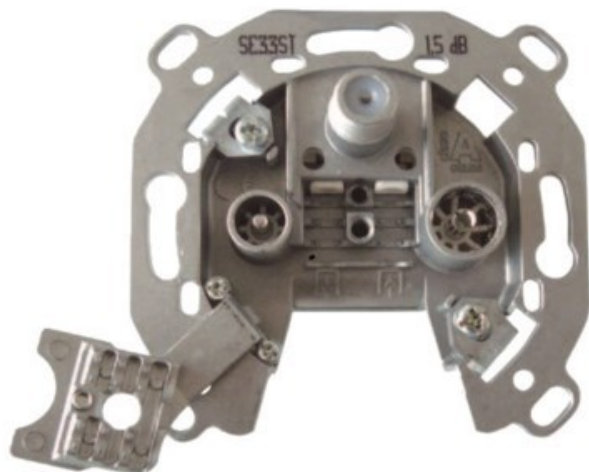

## Televes 3-fach Stichleitungsdose

Artikelnummer 3705

### Produkt-Highlights

- Innenleiter steckbar - sehr schnelle Montage
- Fur Innenleiter 0,65 mm bis 1,1 mm geeignet
- Sehr kleines Gehause
- Abgerundete Kanten an der Kabeleinfuhrung
- Breitbandig 4-2400 MHz
- Ruckkanaltauglich
- DC-Durchlass (IEC-Buchse/F-Anschluss)
- UNI-Cable tauglich