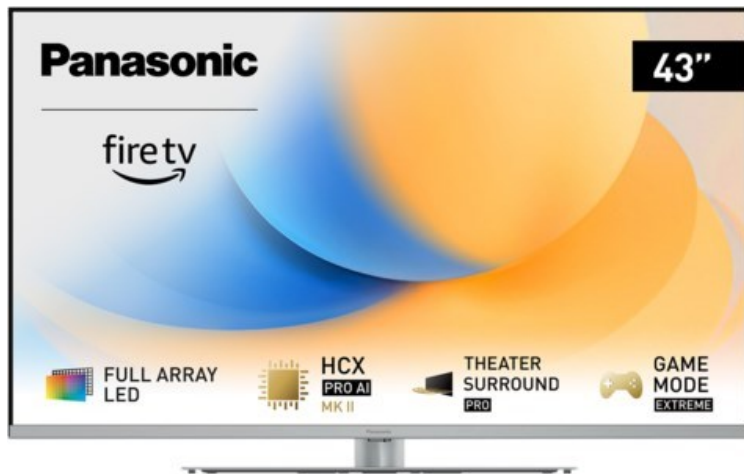

Kompetent. Sympathisch. Nah.

Unsere personliche Empfehlung fur Sie:

Panasonic TV-43W93AE6 | silber

Artikelnummer 18613

Produkt-Highlights

- Full-Array-LED-Hintergrundbeleuchtung mit Dimmung - Hoher Kontrast und Helligkeit, tiefes Schwarz
- HCX PRO AI Processor MK II - Hervorragende Bild- und Tonqualitat dank KI-Optimierung und 144 Hz
- Theater Surround Pro - Premium-Heimkino-Sounderlebnis mit verschiedenen Klangmodi und Dolby Atmos®
- Game Mode Extreme - Perfektes Spielerlebnis mit Game Control Board, reduzierter Reaktionszeit, HDMI2.1 VRR/HFR/ALLM
- Multi HDR Ultimate - Unterstutzt alle wichtigen HDR-Formate wie Dolby Vision IQ und HDR10+ Adaptive
- Panasonic Premium Fire TV - Intuitive Bedienbarkeit mit personalisierter Bedienung und Empfehlungen fur Inhalte

Bildeigenschaften

- Auflosung: Ultra HD (4K)
- Hintergrundbeleuchtung: LED

Ausstattung & Technik

- Bildschirmdiagonale: 108 cm
- Bildschirmdiagonale: 43"
- max. Auflosung (Horizontal): 3840

- max. Auflosung (Vertikal): 2160
- Bildfrequenz: 120 Hz
- WLAN Ausstattung: WLAN integriert