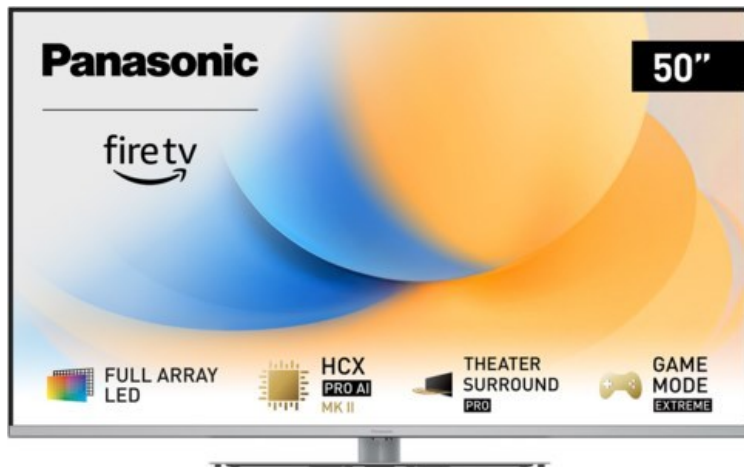

Kompetent. Sympathisch. Nah.

Unsere personliche Empfehlung fur Sie:

Panasonic TV-50W93AE6 | silber

Artikelnummer 18612

Produkt-Highlights

- Full-Array-LED-Hintergrundbeleuchtung mit Dimmung - Hoher Kontrast und Helligkeit, tiefes Schwarz
- HCX PRO AI Processor MK II - Hervorragende Bild- und Tonqualitat dank KI-Optimierung und 144 Hz
- Theater Surround Pro - Premium-Heimkino-Sounderlebnis mit verschiedenen Klangmodi und Dolby Atmos®
- Game Mode Extreme - Perfektes Spielerlebnis mit Game Control Board, reduzierter Reaktionszeit, HDMI2.1 VRR/HFR/ALLM
- Multi HDR Ultimate - Unterstutzt alle wichtigen HDR-Formate wie Dolby Vision IQ und HDR10+ Adaptive
- Panasonic Premium Fire TV - Intuitive Bedienbarkeit mit personalisierter Bedienung und Empfehlungen fur Inhalte

Produkttyp

- Technologie: LCD

Energieeffizienz / Verbrauchswerte

- Energy Label Version: 2019/2013
- Energieeffizienzklasse: G
- Energieeffizienzspektrum: Spektrum [A bis G]
- Energieverbrauch (kWh/1.000h): 71 kWh/1000h
- Energieverbrauch (HDR-Wiedergabe) (kWh/1.000h): 152 kWh/1000h
- Energieeffizienzklasse (HDR-Wiedergabe): G

Bildeigenschaften

- Auflosung: Ultra HD (4K)
- Hintergrundbeleuchtung: LED

Ausstattung & Technik

- Bildschirmdiagonale: 126 cm
- Bildschirmdiagonale: 50"
- max. Auflosung (Horizontal): 3840

- max. Auflosung (Vertikal): 2160
- Bildfrequenz: 120 Hz
- WLAN Ausstattung: WLAN integriert

Multimedia/Empfang

- Tuner: DVB-T2 Tuner, DVB-C Tuner, DVB-S2 Tuner
- USB-Aufnahme Funktion
- USB-Medienwiedergabe
- Smart-TV: HbbTV, Online Videodienste, Online Apps erhaltlich

Bedienung

- steuerbar uber Smartphone/Tablet