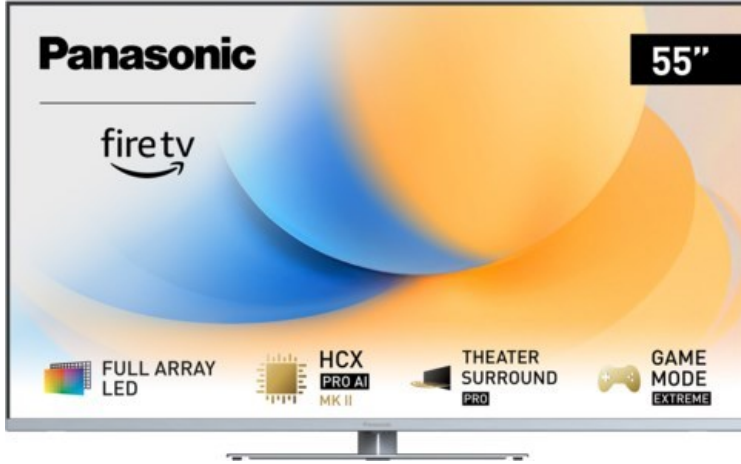

Kompetent. Sympathisch. Nah.

Unsere personliche Empfehlung fur Sie:

Panasonic TV-55W93AE6 | silber

Artikelnummer 18611

Produkt-Highlights

- Full-Array-LED-Hintergrundbeleuchtung mit Dimmung - Hoher Kontrast und Helligkeit, tiefes Schwarz
- HCX PRO AI Processor MK II - Hervorragende Bild- und Tonqualitat dank KI-Optimierung und 144 Hz
- Theater Surround Pro - Premium-Heimkino-Sounderlebnis mit verschiedenen Klangmodi und Dolby Atmos®
- Game Mode Extreme - Perfektes Spielerlebnis mit Game Control Board, reduzierter Reaktionszeit, HDMI2.1 VRR/HFR/ALLM
- Multi HDR Ultimate - Unterstutzt alle wichtigen HDR-Formate wie Dolby Vision IQ und HDR10+ Adaptive
- Panasonic Premium Fire TV - Intuitive Bedienbarkeit mit personalisierter Bedienung und Empfehlungen fur Inhalte

Bildeigenschaften

- Auflosung: Ultra HD (4K)
- Hintergrundbeleuchtung: LED

Ausstattung & Technik

- Bildschirmdiagonale: 139 cm
- Bildschirmdiagonale: 55"
- max. Auflosung (Horizontal): 3840

- max. Auflosung (Vertikal): 2160
- Bildfrequenz: 120 Hz
- WLAN Ausstattung: WLAN integriert

Multimedia/Empfang

- Tuner: DVB-T2 Tuner, DVB-C Tuner, DVB-S2 Tuner
- USB-Aufnahme Funktion
- USB-Medienwiedergabe
- Smart-TV: HbbTV, Online Videodienste, Online Apps erhaltlich

Bedienung

- steuerbar uber Smartphone/Tablet