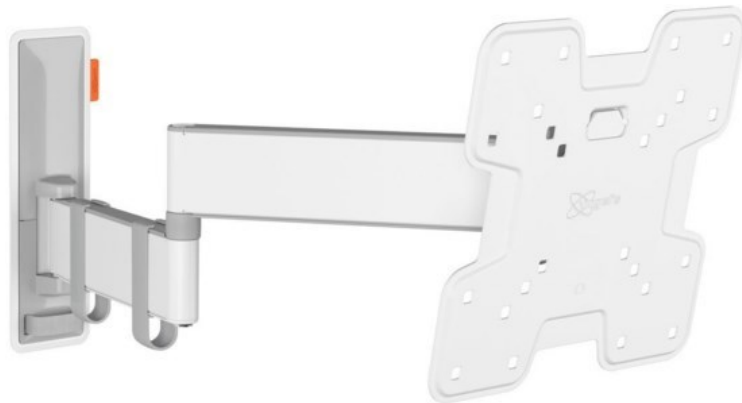

## Vogels TVM 3245 Full-Motion+ (19-43") | weiss

Artikelnummer 16631

### Produkt-Highlights

- Vollbewegliche TV-Wandhalterung fur 19-43" Flachbildfernseher
- VESA-Standard: 75mm x 75mm bis 200mm x 200mm
- Drehbar um bis zu 180°
- Neigbar um bis zu 20°
- Bis zu 15 kg (max.) Tragkraft
- Sanfte OneFinger-Bewegung
- Inklusive Kabelklemme: Fuhren Sie Ihre Kabel vom Fernseher zur Wand
- Konzipiert fur den intensiven Gebrauch