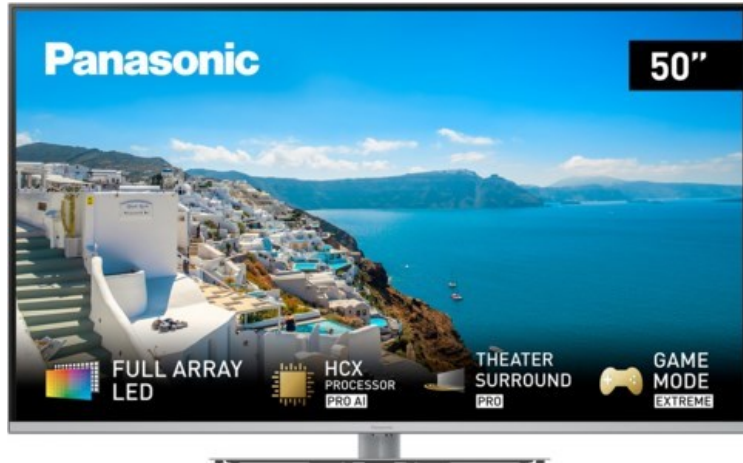

Kompetent. Sympathisch. Nah.

Unsere personliche Empfehlung fur Sie:

Panasonic TX-50MXT966

Artikelnummer 17955

Produkt-Highlights

- 3.840 x 2.160 4K Ultra-HD Full Array LED-TV mit Backlight Dimming
- Multi HDR Ultimate (Dolby Vision IQ, HDR10+ Adaptive)
- Filmmaker Mode mit intelligentem Sensor
- HCX PRO AI Processor
- Smart TV mit Zugriff auf Apps & Online-Dienste
- Amazon Alexa integriert
- Theater Surround Pro & Dolby Atmos Sound
- Game Mode Extreme, Game Control Board, AMD FreeSync Premium, ALLM, VRR und HFR
- DVB-T2 /-C /-S2 / SATIP / DVB-IP Penta Tuner (Twin), 4x HDMI (HDMI 2.1, eARC auf HDMI 2), 3x USB, 2x CI+, Digitaler Audio-Ausgang (optisch), LAN, WLAN & Bluetooth integriert

Bildeigenschaften

- Auflosung: Ultra HD (4K)
- Hintergrundbeleuchtung: Full-LED

Ausstattung & Technik

- Bildschirmdiagonale: 126 cm
- Bildschirmdiagonale: 50"
- max. Auflosung (Horizontal): 3840

- max. Auflosung (Vertikal): 2160
- WLAN Ausstattung: WLAN integriert