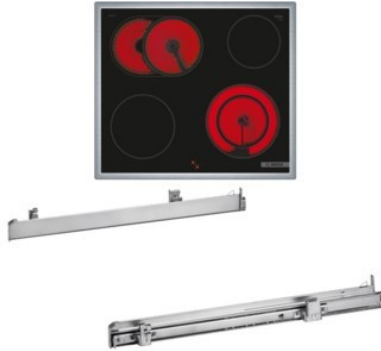

Bosch HND411GS63 | edelstahl + edelstahl

Artikelnummer 18786

A+

Produkt-Highlights

- **Rote LED-Display-Steuerung:** Einfach zu bedienen dank der Zeitfunktionen
- **3D-Heißluft:** Gleichmäßige Hitze für perfekte Ergebnisse auf bis zu drei Ebenen
- **Versenknebel:** Für eine leicht zu reinigende Front und ein elegantes Design
- **Bedienfeld am Herd:** Einfache Bedienung des Kochfeldes durch die Bedienelemente des Herdes
- **Bräterzone:** extra zuschaltbare Kochzone für großes Bratgeschirr wie Bräter und Fischtöpfe
- **Die 21 cm Kochzone:** erweiterbare Kochzone
- **Umlaufender Rahmen:** der flache, umlaufende Edelstahlrahmen ist ideal für die Einpassung in einen vorhandenen Arbeitsplattenausschnitt geeignet
- Inkl. HEZ538000 Clip-Auszug

Produkttyp

- Produkttyp: Einbaugeräte Set

Energieeffizienz / Verbrauchswerte

- Energieeffizienzklasse: A+
- Energieeffizienzspektrum: Spektrum [A+++ bis D]
- Energieverbrauch bei Heißluft/Umluft: 0,69 kWh
- Energieverbrauch konventionell: 0,94 kWh
- Innenraum-Volumen: 71 l
- Backrohrvolumen: Large
- Anzahl der Garräume: 1

- Wärmequelle: Elektro

Ausstattung & Technik

- Teleskopauszug
- Elektronik Uhr

Gehäuseeigenschaften

- versenkbare Schalter
- Breite (Kochfeld): 58,30 cm
- Höhe (Kochfeld): 4,30 cm
- Tiefe (Kochfeld): 51,30 cm

- Gewicht (Kochfeld): 7,46 kg
- Breite (Backofen): 59,60 cm
- Höhe (Backofen): 59,50 cm
- Tiefe (Backofen): 54,80 cm
- Gewicht (Backofen): 34,80 kg
- Farbe: edelstahl

Händler-Kontaktdaten:

Elektro Müller
Kaiserstraße 47
85126 Münchsmünster
08402 558
elektro@pc-mueller.de
www.iq-elektro-mueller.de