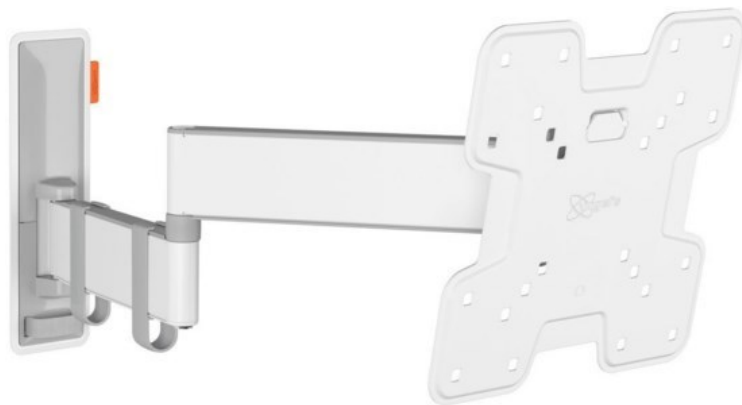

Elektro Müller

Kompetent. Sympathisch. Nah.

Unsere persönliche Empfehlung für Sie:

Vogels TVM 3245 Full-Motion+ (19-43") | weiss

Artikelnummer 16631

Produkt-Highlights

- Vollbewegliche TV-Wandhalterung für 19-43" Flachbildfernseher
- VESA-Standard: 75mm x 75mm bis 200mm x 200mm
- Drehbar um bis zu 180°
- Neigbar um bis zu 20°
- Bis zu 15 kg (max.) Tragkraft
- Sanfte OneFinger-Bewegung
- Inklusive Kabelklemme: Führen Sie Ihre Kabel vom Fernseher zur Wand
- Konzipiert für den intensiven Gebrauch