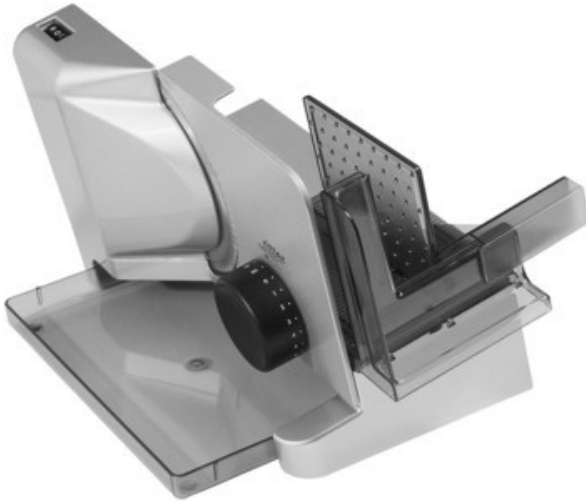

## Ritter E 16 Kompakt Diagonal | silbermetallic

Artikelnummer 10658

### Produkt-Highlights

- Metallausführung schräg gestellt
- Silbermetallic
- Wellenschliffmesser, 17 cm Ø
- Schnittstärkeinstellung bis ca. 20 mm
- Sicherheits-Moment- und Dauerschalter
- Abnehmbarer Schlitten
- Schlittenweg ca. 18 cm
- Schneidgut-Auffangschale
- Kabeldepot

### Ausstattung & Technik

- Leistung: 65 W
- Messer: Wellenschliffmesser
- schräge Anordnung der Schneidevorrichtung
- Auffangschale/Tablett

### Gehäuseeigenschaften

- Breite: 22,50 cm
- Höhe: 23 cm
- Tiefe: 33,50 cm

- Gewicht: 3 kg
- Farbe: silber