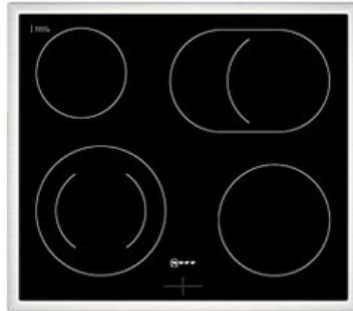

Elektro Müller

Kompetent. Sympathisch. Nah.

Unsere persönliche Empfehlung für Sie:

Neff EDX4PB

Artikelnummer 18730

A

Produkt-Highlights

- **CircoTherm®**: einzigartiges Heißluftsystem, mit dem Sie auf bis zu drei Ebenen gleichzeitig backen können
- **Pyrolyse-Selbstreinigung** – Ihr Backofen reinigt sich selbst
- **Manuelles EasyClean** – die einfache und minutenschnelle Reinigung des Backofens
- **LED-Display** – kontrastreich und gut lesbar
- 4 HighSpeed-Heizkörper
- 1 Zweikreis-Kochzone
- 1 Bräterzone
- Restwärmeanzeige je Kochzone
- Kochzonen: 1 x Ø 210 mm, 145 mm, 1 kW, 2.2 kW; 1 x Ø 145 mm, 1.2 kW; 1 x Ø 180 mm, 2 kW; 1 x Ø 265 mm, 170 mm, 2.4 kW, 1.6 kW

Produkttyp

- Produkttyp: Einbaugeräte Set

Energieeffizienz / Verbrauchswerte

- Energieeffizienzklasse: A
- Energieeffizienzspektrum: Spektrum [A+++ bis D]
- Energieverbrauch bei Heißluft/Umluft: 0,81 kWh
- Energieverbrauch konventionell: 0,99 kWh
- Innenraum-Volumen: 71 l
- Backrohrvolumen: Large

- Anzahl der Garräume: 1
- Wärmequelle: Elektro

Ausstattung & Technik

- Elektronik Uhr

Gehäuseeigenschaften

- versenkbare Schalter
- Breite (Kochfeld): 58,30 cm
- Höhe (Kochfeld): 4,60 cm

- Tiefe (Kochfeld): 51,30 cm
- Gewicht (Kochfeld): 7 kg
- Breite (Backofen): 59,40 cm
- Höhe (Backofen): 59,50 cm
- Tiefe (Backofen): 54,80 cm
- Gewicht (Backofen): 37,90 kg
- Farbe: schwarz