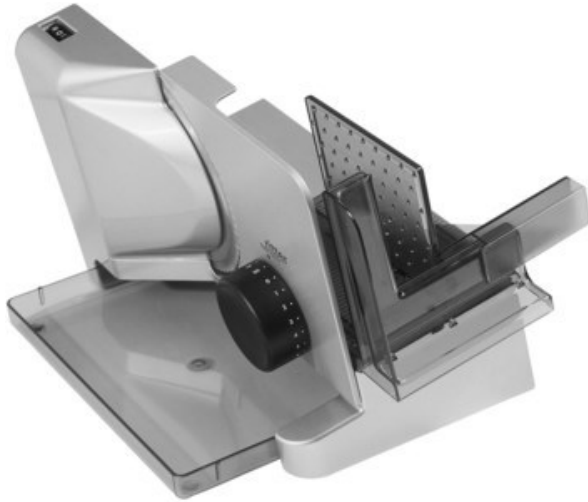

Elektro Müller

Kompetent. Sympathisch. Nah.

Unsere persönliche Empfehlung für Sie:

Ritter E 16 Kompakt Diagonal | silbermetallic

Artikelnummer 10658

Produkt-Highlights

- Metallausführung schräg gestellt
- Silbermetallic
- Wellenschliffmesser, 17 cm Ø
- Schnittstärkeinstellung bis ca. 20 mm
- Sicherheits-Moment- und Dauerschalter
- Abnehmbarer Schlitten
- Schlittenweg ca. 18 cm
- Schneidgut-Auffangschale
- Kabeldepot

Ausstattung & Technik

- Leistung: 65 W
- Messer: Wellenschliffmesser
- schräge Anordnung der Schneidevorrichtung
- Auffangschale/Tablett

Bedienung

- max. Schnittstärkeinstellung: 20 mm

Gehäuseeigenschaften

- Breite: 22,50 cm
- Höhe: 23 cm
- Tiefe: 33,50 cm

- Gewicht: 3 kg
- Farbe: silber

Händler-Kontaktdaten:

Elektro Müller
Kaiserstraße 47
85126 Münchsmünster
08402 558
elektro@pc-mueller.de
www.iq-elektro-mueller.de