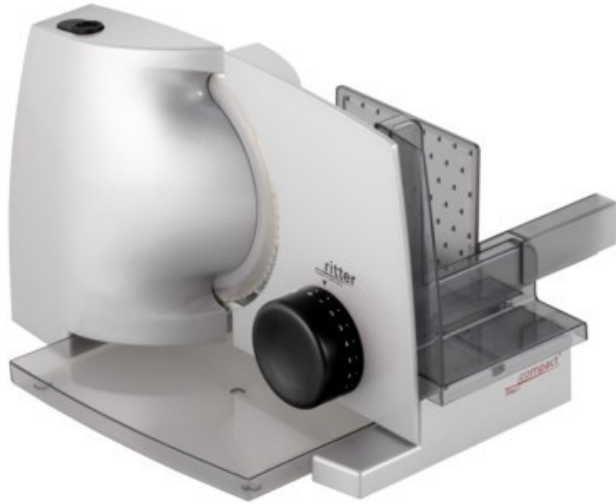

Ritter compact 1 | silbermetallic

Artikelnummer 17709

Produkt-Highlights

- Metallausführung
- Wellenschliffmesser mit polierter Schneide 17 cm ø
- Schnittstärkeeinstellung bis ca. 20 mm
- Sicherheits-Moment- und Dauerschalter
- Abnehmbarer Schlitten
- Schlittenweg ca. 18,0 cm
- Schneidgut-Auffangschale
- Kabeldepot
- Silbermetallic

Ausstattung & Technik

- Leistung: 65 W
- Kindersicherung
- Messer: Wellenschliffmesser
- schräge Anordnung der Schneidevorrichtung
- Auffangschale/Tablett

Bedienung

- max. Schnittstärkeeinstellung: 20 mm

Gehäuseeigenschaften

- Breite: 20,50 cm
- Höhe: 23 cm

- Tiefe: 33 cm
- Gewicht: 2,40 kg
- Farbe: silber

Händler-Kontaktdaten:

Elektro Weisensel
Julius-Echter-Straße 10
97440 Werneck
09722 8335
weisensel@gmx.de
www.iq-elektro-weisensel.de