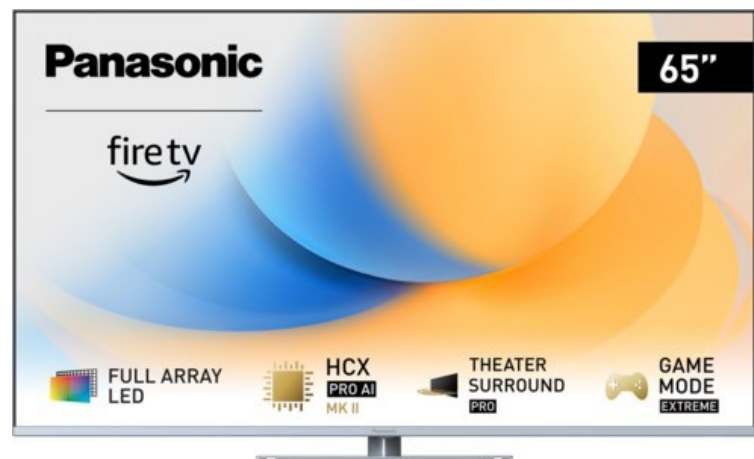

TV - HiFi Scharrenbach

Kompetent. Sympathisch. Nah.

Unsere persönliche Empfehlung für Sie:

Panasonic TV-65W93AE6 | silber

Artikelnummer 18610

Produkt-Highlights

- Full-Array-LED-Hintergrundbeleuchtung mit Dimmung - Hoher Kontrast und Helligkeit, tiefes Schwarz
- HCX PRO AI Processor MK II - Hervorragende Bild- und Tonqualität dank KI-Optimierung und 144 Hz
- Theater Surround Pro - Premium-Heimkino-Sounderlebnis mit verschiedenen Klangmodi und Dolby Atmos®
- Game Mode Extreme - Perfektes Spielerlebnis mit Game Control Board, reduzierter Reaktionszeit, HDMI2.1 VRR/HFR/ALLM
- Multi HDR Ultimate - Unterstützt alle wichtigen HDR-Formate wie Dolby Vision IQ und HDR10+ Adaptive
- Panasonic Premium Fire TV - Intuitive Bedienbarkeit mit personalisierter Bedienung und Empfehlungen für Inhalte

Produkttyp

- Technologie: LCD

Energieeffizienz / Verbrauchswerte

- Energy Label Version: 2019/2013
- Energieeffizienzklasse: G
- Energieeffizienzspektrum: Spektrum [A bis G]
- Energieverbrauch (kWh/1.000h): 112 kWh/1000h
- Energieverbrauch (HDR-Wiedergabe) (kWh/1.000h): 232 kWh/1000h
- Energieeffizienzklasse (HDR-Wiedergabe): G

Bildeigenschaften

- Auflösung: Ultra HD (4K)
- Hintergrundbeleuchtung: LED

Ausstattung & Technik

- Bildschirmdiagonale: 164 cm
- Bildschirmdiagonale: 65"
- max. Auflösung (Horizontal): 3840

- max. Auflösung (Vertikal): 2160
- Bildfrequenz: 120 Hz
- WLAN Ausstattung: WLAN integriert