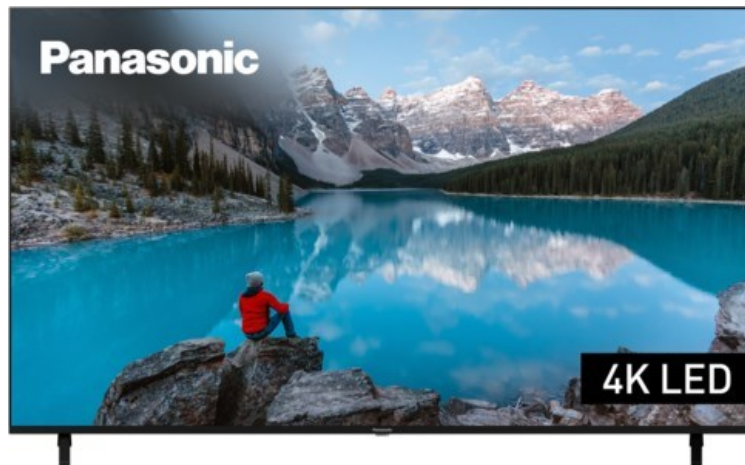

TV - HiFi Scharrenbach

Kompetent. Sympathisch. Nah.

Unsere persönliche Empfehlung für Sie:

Panasonic TX-75MXT886

Artikelnummer 17957

Produkt-Highlights

- 3.840 x 2.160 4K Ultra-HD LED-TV
- Dolby Vision, HDR10+ Adaptive
- Filmmaker Mode mit intelligentem Sensor
- HCX Processor
- Fire TV mit Zugriff auf Apps & Online-Dienste
- Amazon Alexa integriert
- Surround Sound & Dolby Atmos
- Game Mode, ALLM (Auto Low Latency Mode)
- DVB-T2 /-C /-S2 Triple Tuner, 4x HDMI (eARC auf HDMI 4), 2x USB, CI+, Digitaler Audio-Ausgang (optisch), LAN, WLAN & Bluetooth integriert

Bildeigenschaften

- Auflösung: Ultra HD (4K)
- Hintergrundbeleuchtung: LED

Ausstattung & Technik

- Bildschirmdiagonale: 189 cm
- Bildschirmdiagonale: 75"

- max. Auflösung (Horizontal): 3840
- max. Auflösung (Vertikal): 2160
- WLAN Ausstattung: WLAN integriert