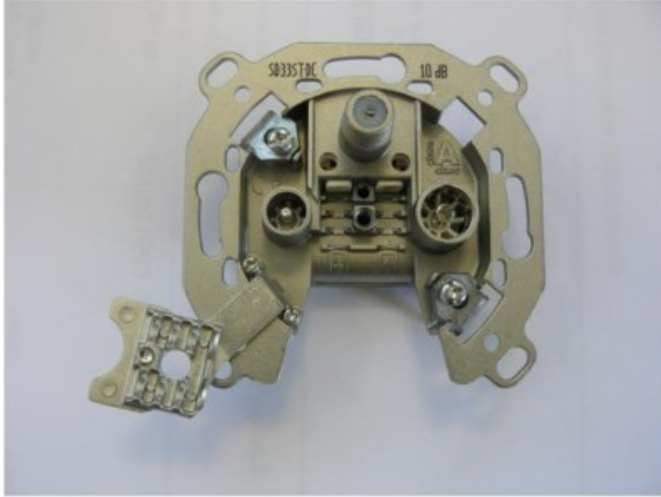

Kompetent. Sympathisch. Nah.

Unsere persönliche Empfehlung für Sie:

Televes SD33ST-DC 3-fach Durchgangsdose

Artikelnummer 9213

Produkt-Highlights

- Innenleiter steckbar - sehr schnelle Montage
- Für Innenleiter 0,65 mm bis 1,1 mm geeignet
- Sehr kleines Gehäuse
- Abgerundete Kanten an der Kabeinführung
- Breitbandig 4-2400 MHz
- Rückkanaltauglich
- DC-Durchlass (IEC-Buchse/F-Anschluss)
- UNI-Cable tauglich