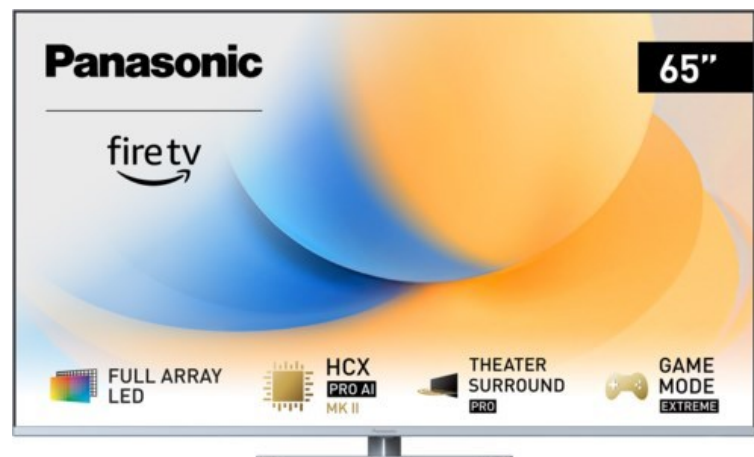

TV - HiFi Scharrenbach

Kompetent. Sympathisch. Nah.

Unsere persönliche Empfehlung für Sie:

Panasonic TV-65W93AE6 | silber

Artikelnummer 18610

Produkt-Highlights

- Full-Array-LED-Hintergrundbeleuchtung mit Dimmung - Hoher Kontrast und Helligkeit, tiefes Schwarz
- HCX PRO AI Processor MK II - Hervorragende Bild- und Tonqualität dank KI-Optimierung und 144 Hz
- Theater Surround Pro - Premium-Heimkino-Souderlebnis mit verschiedenen Klangmodi und Dolby Atmos®
- Game Mode Extreme - Perfektes Spielerlebnis mit Game Control Board, reduzierter Reaktionszeit, HDMI2.1 VRR/HFR/ALLM
- Multi HDR Ultimate - Unterstützt alle wichtigen HDR-Formate wie Dolby Vision IQ und HDR10+ Adaptive
- Panasonic Premium Fire TV - Intuitive Bedienbarkeit mit personalisierter Bedienung und Empfehlungen für Inhalte

Produkttyp

- Technologie: LCD

Energieeffizienz / Verbrauchswerte

- Energy Label Version: 2019/2013
- Energieeffizienzklasse: G
- Energieeffizienzspektrum: Spektrum [A bis G]
- Energieverbrauch (kWh/1.000h): 112 kWh/1000h
- Energieverbrauch (HDR-Wiedergabe) (kWh/1.000h): 232 kWh/1000h
- Energieeffizienzklasse (HDR-Wiedergabe): G

Bildeigenschaften

- Auflösung: Ultra HD (4K)
- Hintergrundbeleuchtung: LED

Ausstattung & Technik

- Bildschirmdiagonale: 164 cm
- Bildschirmdiagonale: 65"
- max. Auflösung (Horizontal): 3840

- max. Auflösung (Vertikal): 2160
- Bildfrequenz: 120 Hz
- WLAN Ausstattung: WLAN integriert