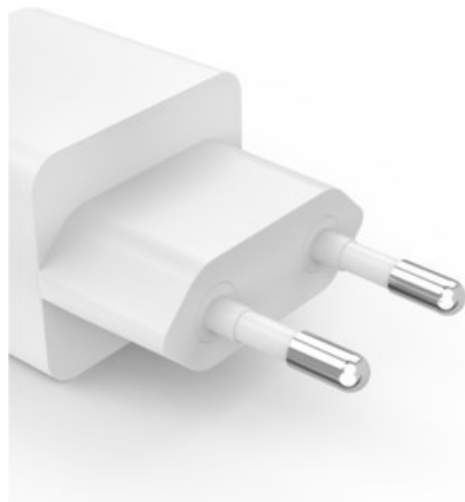

TV - HiFi Scharrenbach

Kompetent. Sympathisch. Nah.

Unsere persönliche Empfehlung für Sie:

Hama Mini-Ladegerät (45W) | weiss

Artikelnummer 18864

Produkt-Highlights

- Volle Power für bis zu zwei Geräte gleichzeitig: mit dem Schnellladegerät Handy, Tablet, Laptop und Co in Höchstgeschwindigkeit über die Steckdose laden
- Ladeadapter mit der Schnellladetechnologie Power Delivery, unterstützt zusätzlich Qualcomm® Quick Charge™ 2.0/3.0
- Werfen Sie den Turbo an: Das Schnellladegerät lädt mit einer vielfach höheren Ladeleistung als ein herkömmliches 5-Watt-Ladegerät
- Ladegeschwindigkeit mit Power Delivery bis 45 Watt, unterstützt zusätzlich Qualcomm® Quick Charge™
- Perfekt für Smartphones mit hoher Ladeleistung: Geräte in High-Speed laden, in 30 Minuten auf 60 %, ideal für Geräte der neueren Generation, da diese häufig keine Ladegeräte mehr beim Kauf inklusive haben
- Leistungsstarkes GaN-Ladegerät: Höchste Effizienz mit einer geringen Wärmeentwicklung und das im kompakten und leichten Design
- Ideal zum gleichzeitigen und schnellen Laden mehrerer Geräte über USB-A oder USB-C
- Power für zwei: hochwertiges USB-Ladegerät mit je einem USB-C- und einem USB-A-Port, um bis zu zwei Geräte gleichzeitig zu laden, z.B. Smartphone und Tablet
- Angeschlossene Geräte werden automatisch erkannt und optimal geladen