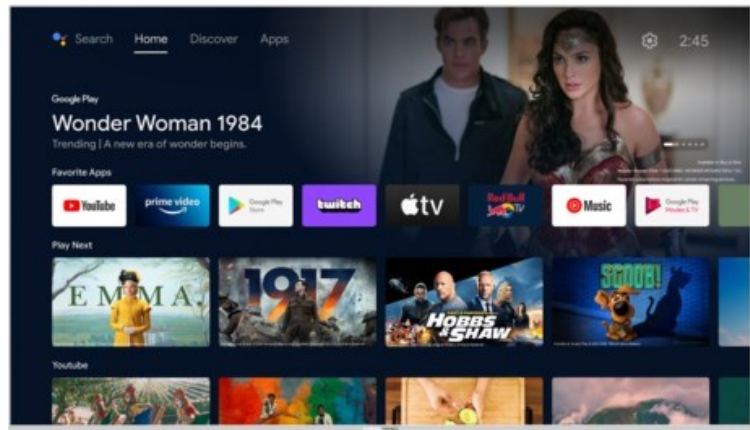

TV - HiFi Scharrenbach

Kompetent. Sympathisch. Nah.

Unsere persönliche Empfehlung für Sie:

Grundig 32 CHA 6390 Zürich | silber

Artikelnummer 18060

Produkt-Highlights

- 1.366 x 768 HD LED-TV
- DVB-T2 HD /-C /-S2 Triple Tuner
- 600 Hz PPR (Picture Perfection Rate)
- Android TV mit Zugriff auf Google Play Store Inhalte & Streaming Dienste
- Chromecast built-in
- Magic Fidelity Soundtechnologie
- USB-Recording (PVR) & Time-Shift
- Wiedergabe von Medien-Dateien über USB Eingang
- 2x HDMI, 1x USB, CI+, Digitaler Audio-Ausgang (optisch), Kopfhörer-Ausgang, LAN, WLAN & Bluetooth integriert

Bildeigenschaften

- Auflösung: HD Ready
- Hintergrundbeleuchtung: LED
- HDR Wiedergabe

Ausstattung & Technik

- Bildschirmdiagonale: 80 cm
- Bildschirmdiagonale: 32"

- max. Auflösung (Horizontal): 1366
- max. Auflösung (Vertikal): 768
- WLAN Ausstattung: WLAN integriert