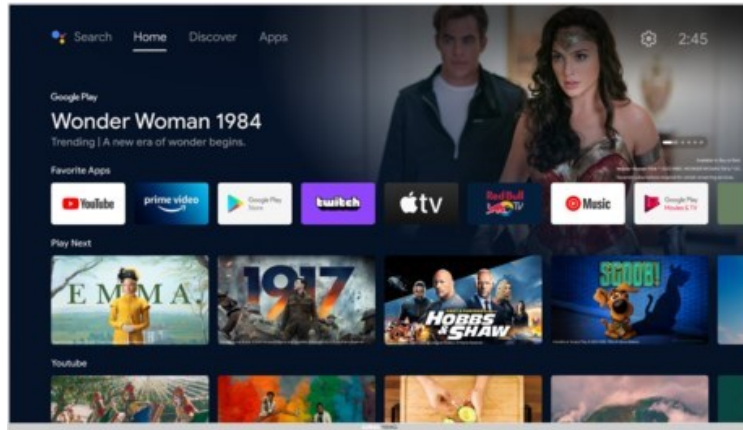

TV - HiFi Scharrenbach

Kompetent. Sympathisch. Nah.

Unsere persönliche Empfehlung für Sie:

Grundig 32 CHA 6390 Zürich | silber

Artikelnummer 18060

Produkt-Highlights

- 1.366 x 768 HD LED-TV
- DVB-T2 HD /-C /-S2 Triple Tuner
- 600 Hz PPR (Picture Perfection Rate)
- Android TV mit Zugriff auf Google Play Store Inhalte & Streaming Dienste
- Chromecast built-in
- Magic Fidelity Soundtechnologie
- USB-Recording (PVR) & Time-Shift
- Wiedergabe von Medien-Dateien über USB Eingang
- 2x HDMI, 1x USB, CI+, Digitaler Audio-Ausgang (optisch), Kopfhörer-Ausgang, LAN, WLAN & Bluetooth integriert

Bildeigenschaften

- Auflösung: HD Ready
- Hintergrundbeleuchtung: LED
- HDR Wiedergabe

Ausstattung & Technik

- Bildschirmdiagonale: 80 cm
- Bildschirmdiagonale: 32"

- max. Auflösung (Horizontal): 1366
- max. Auflösung (Vertikal): 768
- WLAN Ausstattung: WLAN integriert

Multimedia/Empfang

- Tuner: DVB-T2 Tuner, DVB-C Tuner, DVB-S2 Tuner
- USB-Aufnahme Funktion
- TimeShift
- USB-Medienwiedergabe
- Smart-TV: Online Videodienste, Online Apps erhältlich

Bedienung

- steuerbar über Smartphone/Tablet