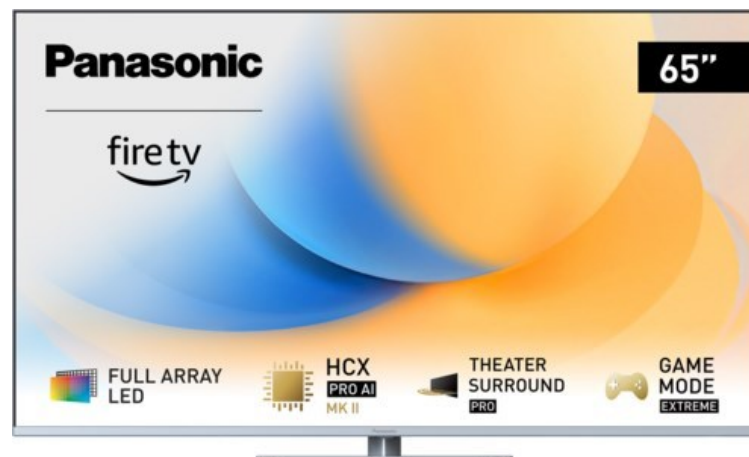

TV - HiFi Scharrenbach

Kompetent. Sympathisch. Nah.

Unsere persönliche Empfehlung für Sie:

Panasonic TV-65W93AE6 | silber

Artikelnummer 18610

Produkt-Highlights

- Full-Array-LED-Hintergrundbeleuchtung mit Dimmung - Hoher Kontrast und Helligkeit, tiefes Schwarz
- HCX PRO AI Processor MK II - Hervorragende Bild- und Tonqualität dank KI-Optimierung und 144 Hz
- Theater Surround Pro - Premium-Heimkino-Souderlebnis mit verschiedenen Klangmodi und Dolby Atmos®
- Game Mode Extreme - Perfektes Spielerlebnis mit Game Control Board, reduzierter Reaktionszeit, HDMI2.1 VRR/HFR/ALLM
- Multi HDR Ultimate - Unterstützt alle wichtigen HDR-Formate wie Dolby Vision IQ und HDR10+ Adaptive
- Panasonic Premium Fire TV - Intuitive Bedienbarkeit mit personalisierter Bedienung und Empfehlungen für Inhalte

Produkttyp

- Technologie: LCD

Energieeffizienz / Verbrauchswerte

- Energy Label Version: 2019/2013
- Energieeffizienzklasse: G
- Energieeffizienzspektrum: Spektrum [A bis G]
- Energieverbrauch (kWh/1.000h): 112 kWh/1000h
- Energieverbrauch (HDR-Wiedergabe) (kWh/1.000h): 232 kWh/1000h
- Energieeffizienzklasse (HDR-Wiedergabe): G

Bildeigenschaften

- Auflösung: Ultra HD (4K)
- Hintergrundbeleuchtung: LED

Ausstattung & Technik

- Bildschirmdiagonale: 164 cm
- Bildschirmdiagonale: 65"
- max. Auflösung (Horizontal): 3840

- max. Auflösung (Vertikal): 2160
- Bildfrequenz: 120 Hz
- WLAN Ausstattung: WLAN integriert