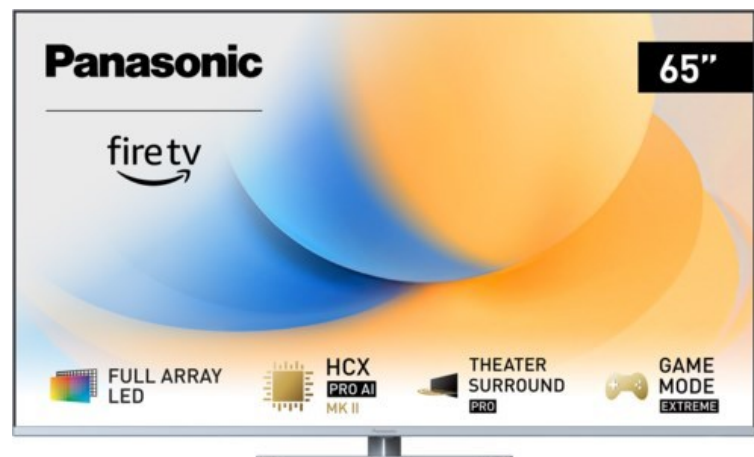

TV - HiFi Scharrenbach

Kompetent. Sympathisch. Nah.

Unsere persönliche Empfehlung für Sie:

Panasonic TV-65W93AE6 | silber

Artikelnummer 18610

Produkt-Highlights

- Full-Array-LED-Hintergrundbeleuchtung mit Dimmung - Hoher Kontrast und Helligkeit, tiefes Schwarz
- HCX PRO AI Processor MK II - Hervorragende Bild- und Tonqualität dank KI-Optimierung und 144 Hz
- Theater Surround Pro - Premium-Heimkino-Sounderlebnis mit verschiedenen Klangmodi und Dolby Atmos®
- Game Mode Extreme - Perfektes Spielerlebnis mit Game Control Board, reduzierter Reaktionszeit, HDMI2.1 VRR/HFR/ALLM
- Multi HDR Ultimate - Unterstützt alle wichtigen HDR-Formate wie Dolby Vision IQ und HDR10+ Adaptive
- Panasonic Premium Fire TV - Intuitive Bedienbarkeit mit personalisierter Bedienung und Empfehlungen für Inhalte

Produkttyp

- Technologie: LCD

Energieeffizienz / Verbrauchswerte

- Energy Label Version: 2019/2013
- Energieeffizienzklasse: G
- Energieeffizienzspektrum: Spektrum [A bis G]
- Energieverbrauch (kWh/1.000h): 112 kWh/1000h
- Energieverbrauch (HDR-Wiedergabe) (kWh/1.000h): 232 kWh/1000h
- Energieeffizienzklasse (HDR-Wiedergabe): G

Bildeigenschaften

- Auflösung: Ultra HD (4K)
- Hintergrundbeleuchtung: LED

Ausstattung & Technik

- Bildschirmdiagonale: 164 cm
- Bildschirmdiagonale: 65"
- max. Auflösung (Horizontal): 3840

- max. Auflösung (Vertikal): 2160
- Bildfrequenz: 120 Hz
- WLAN Ausstattung: WLAN integriert