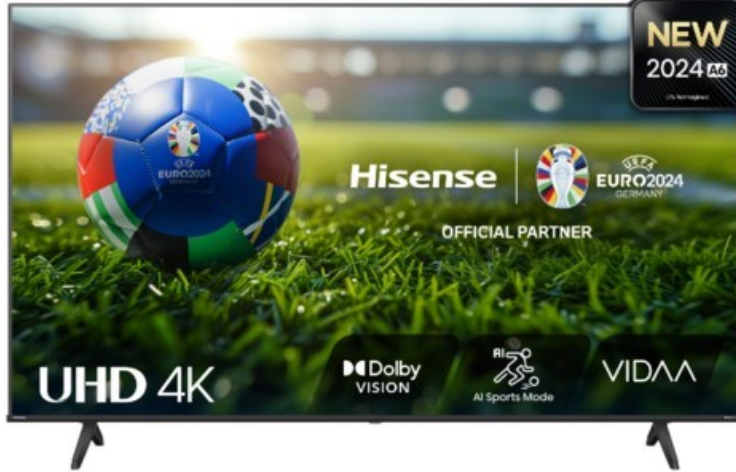

TV - HiFi Scharrenbach

Kompetent. Sympathisch. Nah.

Unsere persönliche Empfehlung für Sie:

Hisense 85A6N

Artikelnummer 18671

Produkt-Highlights

- 4K UHD LED-TV mit Local Dimming
- Dolby Vision
- HDR10+ & Filmmaker Modus
- UHD AI Upscaling Technologie
- Personalisierbare VIDAA U7.6 Smart TV Benutzeroberfläche
- alexa built-in & VIDAA Voice Sprachassistenten
- Game Mode Plus
- Content Share (Android / iOS) & VIDAA (Mobile App für Android / iOS)
- DVB-T2-C/-S2 Triple Tuner, 3x HDMI 2.1, 2x USB, CI+, AV-Eingang (Composite), Digitaler Audio-Ausgang (S/PDIF), LAN, WLAN & Bluetooth integriert

Bildeigenschaften

- Auflösung: Ultra HD (4K)
- Hintergrundbeleuchtung: LED
- HDR 10+ Wiedergabe

Ausstattung & Technik

- Bildschirmdiagonale: 215 cm

- Bildschirmdiagonale: 85"
- max. Auflösung (Horizontal): 3840
- max. Auflösung (Vertikal): 2160
- WLAN Ausstattung: WLAN integriert