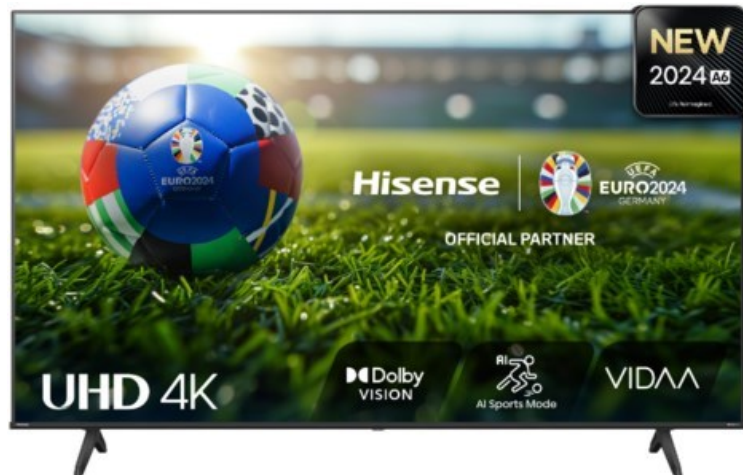

TV - HiFi Scharrenbach

Kompetent. Sympathisch. Nah.

Unsere persönliche Empfehlung für Sie:

Hisense 75A6N

Artikelnummer 18670

Produkt-Highlights

- 4K UHD LED-TV mit Local Dimming
- Dolby Vision
- HDR10+ & Filmmaker Modus
- UHD AI Upscaling Technologie
- Personalisierbare VIDAA U7.6 Smart TV Benutzeroberfläche
- alexa built-in & VIDAA Voice Sprachassistenten
- Game Mode Plus
- Content Share (Android / iOS) & VIDAA (Mobile App für Android / iOS)
- DVB-T2-C/-S2 Triple Tuner, 3x HDMI 2.1, 2x USB, CI+, AV-Eingang (Composite), Digitaler Audio-Ausgang (S/PDIF), LAN, WLAN & Bluetooth integriert

Bildeigenschaften

- Auflösung: Ultra HD (4K)
- Hintergrundbeleuchtung: LED
- HDR 10+ Wiedergabe

Ausstattung & Technik

- Bildschirmdiagonale: 189 cm

- Bildschirmdiagonale: 75"
- max. Auflösung (Horizontal): 3840
- max. Auflösung (Vertikal): 2160
- WLAN Ausstattung: WLAN integriert