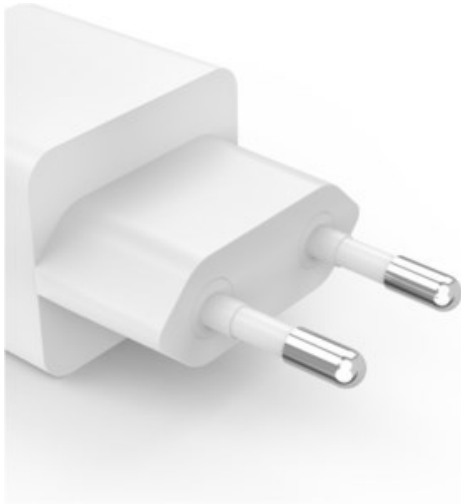

Kompetent. Sympathisch. Nah.

Unsere persönliche Empfehlung für Sie:

Hama Mini-Ladegerät (65W) | weiss

Artikelnummer 18866

Produkt-Highlights

- Volle Power für bis zu zwei Geräte gleichzeitig: mit dem Schnellladegerät Handy, Tablet, Laptops und Co in Höchstgeschwindigkeit über die Steckdose laden
- Ladeadapter mit der Schnellladetechnologie Power Delivery, unterstützt zusätzlich Qualcomm® Quick Charge™ 2.0/3.0
- Werfen Sie den Turbo an: Das Schnellladegerät lädt mit einer vielfach höheren Ladeleistung als ein herkömmliches 5-Watt-Ladegerät
- Ladegeschwindigkeit mit Power Delivery bis 65 Watt, unterstützt zusätzlich Qualcomm® Quick Charge™
- Leistungsstarkes GaN-Ladegerät: Höchste Effizienz mit einer geringen Wärmeentwicklung und das im kompakten und leichten Design
- Perfekt für Smartphones mit hoher Ladeleistung: Geräte in High-Speed laden, in 30 Minuten auf 60 %, ideal für Geräte der neueren Generation, da diese häufig keine Ladegeräte mehr beim Kauf inklusive haben
- Ideal zum gleichzeitigen und schnellen Laden mehrerer Geräte über USB-C
- Power für zwei: hochwertiges USB-Ladegerät mit zwei USB-C-Ports, um bis zu zwei Geräte gleichzeitig zu laden, z.B. Smartphone und Tablet
- Angeschlossene Geräte werden automatisch erkannt und optimal geladen