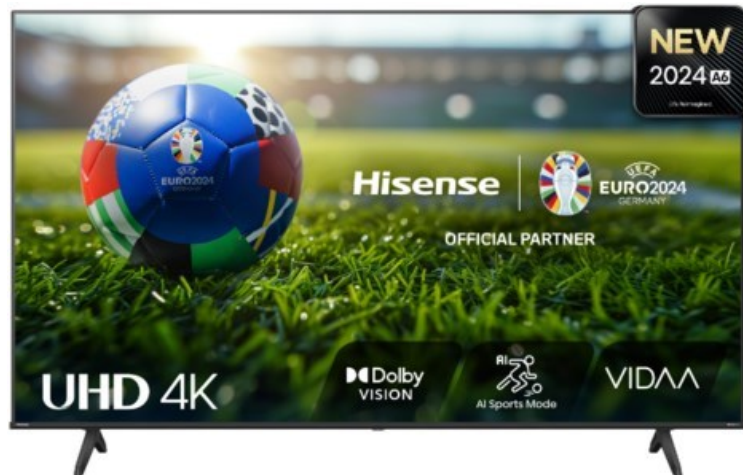

### Produkt-Highlights

- 4K UHD LED-TV mit Local Dimming
- Dolby Vision
- HDR10+ & Filmmaker Modus
- UHD AI Upscaling Technologie
- Personalisierbare VIDAA U7.6 Smart TV Benutzeroberfläche
- alexa built-in & VIDAA Voice Sprachassistenten
- Game Mode Plus
- Content Share (Android / iOS) & VIDAA (Mobile App für Android / iOS)
- DVB-T2-C/-S2 Triple Tuner, 3x HDMI 2.1, 2x USB, CI+, AV-Eingang (Composite), Digitaler Audio-Ausgang (S/PDIF), LAN, WLAN & Bluetooth integriert

### Ausstattung & Technik

- Bildschirmdiagonale: 189 cm

- Bildschirmdiagonale: 75"
- max. Auflösung (Horizontal): 3840
- max. Auflösung (Vertikal): 2160
- WLAN Ausstattung: WLAN integriert