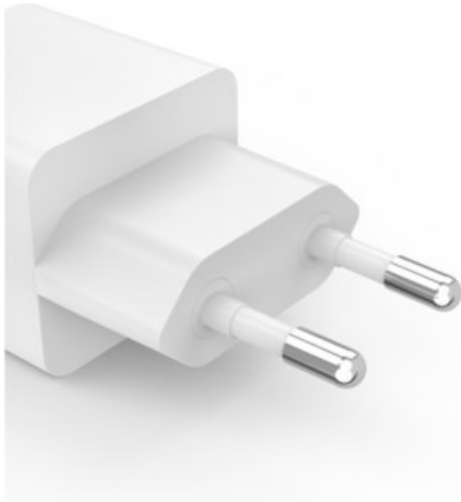

### Produkt-Highlights

- Volle Power für bis zu zwei Geräte gleichzeitig: mit dem Schnellladegerät Handy, Tablet, Laptops und Co in Höchstgeschwindigkeit über die Steckdose laden
- Ladeadapter mit der Schnellladetechnologie Power Delivery, unterstützt zusätzlich Qualcomm® Quick Charge™ 2.0/3.0
- Werfen Sie den Turbo an: Das Schnellladegerät lädt mit einer vielfach höheren Ladeleistung als ein herkömmliches 5-Watt-Ladegerät
- Ladegeschwindigkeit mit Power Delivery bis 65 Watt, unterstützt zusätzlich Qualcomm® Quick Charge™
- Leistungsstarkes GaN-Ladegerät: Höchste Effizienz mit einer geringen Wärmeentwicklung und das im kompakten und leichten Design
- Perfekt für Smartphones mit hoher Ladeleistung: Geräte in High-Speed laden, in 30 Minuten auf 60 %, ideal für Geräte der neueren Generation, da diese häufig keine Ladegeräte mehr beim Kauf inklusive haben
- Ideal zum gleichzeitigen und schnellen Laden mehrerer Geräte über USB-C
- Power für zwei: hochwertiges USB-Ladegerät mit zwei USB-C-Ports, um bis zu zwei Geräte gleichzeitig zu laden, z.B. Smartphone und Tablet
- Angeschlossene Geräte werden automatisch erkannt und optimal geladen