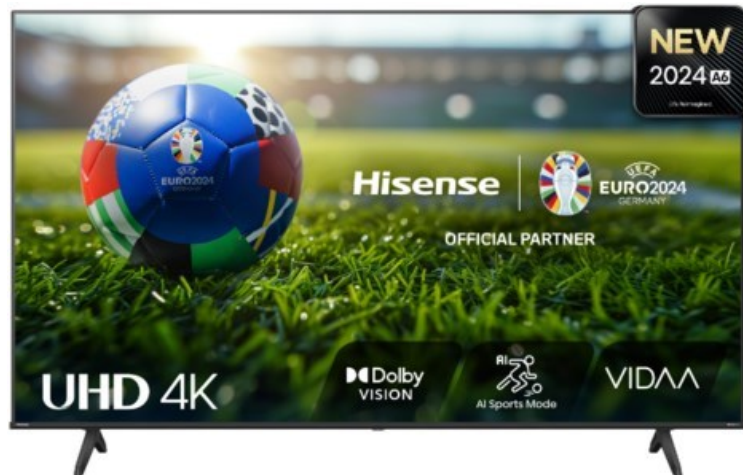

TV - HiFi Scharrenbach

Kompetent. Sympathisch. Nah.

Unsere persönliche Empfehlung für Sie:

Hisense 43A6N

Artikelnummer 18669

Produkt-Highlights

- 4K UHD LED-TV mit Local Dimming
- Dolby Vision
- HDR10+ & Filmmaker Modus
- UHD AI Upscaling Technologie
- Personalisierbare VIDAA U7.6 Smart TV Benutzeroberfläche
- alexa built-in & VIDAA Voice Sprachassistenten
- Game Mode Plus
- Content Share (Android / iOS) & VIDAA (Mobile App für Android / iOS)
- DVB-T2/-C/-S2 Triple Tuner, 3x HDMI 2.1, 2x USB, CI+, AV-Eingang (Composite), Digitaler Audio-Ausgang (S/PDIF), LAN, WLAN & Bluetooth integriert

Bildeigenschaften

- Auflösung: Ultra HD (4K)
- Hintergrundbeleuchtung: LED
- HDR 10+ Wiedergabe

Ausstattung & Technik

- Bildschirmdiagonale: 108 cm

- Bildschirmdiagonale: 43"
- max. Auflösung (Horizontal): 3840
- max. Auflösung (Vertikal): 2160
- WLAN Ausstattung: WLAN integriert