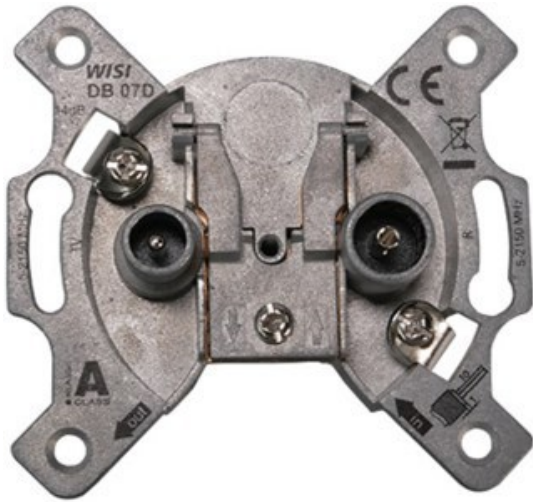

## Wisi DB 07D 2-Loch Durchgangsdose

Artikelnummer 18953

### Produkt-Highlights

- Universal 2-Loch Durchgangsdose für bidirektionale BK-Anlagen oder SAT-Einkabellösungen
- Breitbandiger Frequenzbereich 5...2150 MHz
- Hohe Entkopplung der Teilnehmerausgänge
- Hohes Schirmungsmaß der Klasse A, nach EN 50083-2
- Kabelzuführung von Ober – oder Unterseite der Antennendose