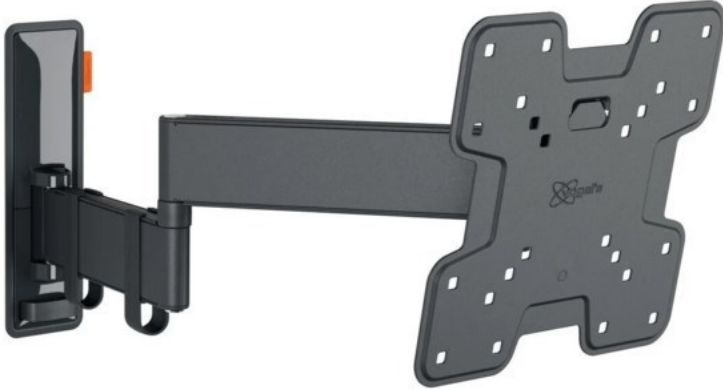

Bernd Müller

Kompetent. Sympathisch. Nah.

Unsere persönliche Empfehlung für Sie:

Vogels TVM 3245 Full-Motion+ (19-43") | schwarz

Artikelnummer 16630

Produkt-Highlights

- Vollbewegliche TV-Wandhalterung für 19-43" Flachbildfernseher
- VESA-Standard: 75mm x 75mm bis 200mm x 200mm
- Drehbar um bis zu 180°
- Neigbar um bis zu 20°
- Bis zu 15 kg (max.) Tragkraft
- Sanfte OneFinger-Bewegung
- Inklusive Kabelklemme: Führen Sie Ihre Kabel vom Fernseher zur Wand
- Konzipiert für den intensiven Gebrauch