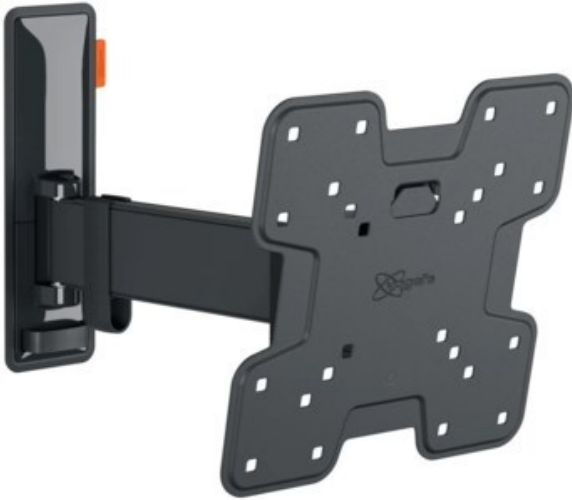

Bernd Müller

Kompetent. Sympathisch. Nah.

Unsere persönliche Empfehlung für Sie:

Vogels TVM 3225 Full-Motion (19-43") | schwarz

Artikelnummer 16629

Produkt-Highlights

- Vollbewegliche TV-Wandhalterung für 19-43" Flachbildfernseher
- VESA-Standard: 75mm x 75mm bis 200mm x 200mm
- Drehbar um bis zu 120°
- Neigbar um bis zu 20°
- Bis zu 15 kg (max.) Tragkraft
- Sanfte OneFinger-Bewegung
- Inklusive Kabelklemme: Führen Sie Ihre Kabel vom Fernseher zur Wand
- Konzipiert für den intensiven Gebrauch