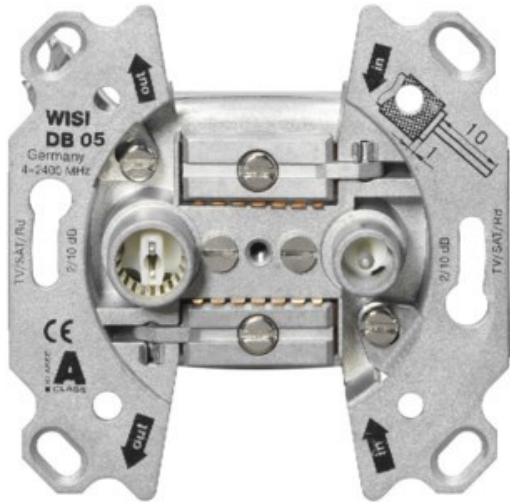

Bernd Müller

Kompetent. Sympathisch. Nah.

Unsere persönliche Empfehlung für Sie:

Wisi DB 05 Universal Antennendose

Artikelnummer 17563

Produkt-Highlights

- Breitbandiger Frequenzbereich 5-2400 MHz
- Für bidirektionale BK-Anlagen oder SAT-Einkabellösungen
- Hohe Entkopplung der Teilnehmerausgänge
- Hohes Schirmungsmaß (≥ 85 dB) der Klasse A
- Kabelzuführung von Ober- oder Unterseite der Antennendose
- Anschlussdämpfung IEC Buchse: 10 dB (± 1 dB)
- Anschlussdämpfung IEC Stecker: 10 dB (± 1 dB)
- Durchgangsdämpfung: 2,5-3,5 dB
- Entkopplung Out 1 - Out 2: ≥ 30 dB