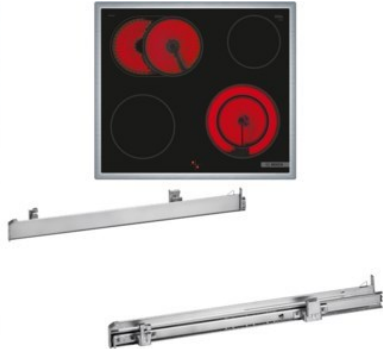

Bernd Müller

Kompetent. Sympathisch. Nah.

Unsere persönliche Empfehlung für Sie:

Bosch HND411GS63 | edelstahl + edelstahl

Artikelnummer 18786

A+

Produkt-Highlights

- **Rote LED-Display-Steuerung:** Einfach zu bedienen dank der Zeitfunktionen
- **3D-Heißluft:** Gleichmäßige Hitze für perfekte Ergebnisse auf bis zu drei Ebenen
- **Versenknebel:** Für eine leicht zu reinigende Front und ein elegantes Design
- **Bedienfeld am Herd:** Einfache Bedienung des Kochfeldes durch die Bedienelemente des Herdes
- **Bräterzone:** extra zuschaltbare Kochzone für großes Bratgeschirr wie Bräter und Fischtöpfe
- **Die 21 cm Kochzone:** erweiterbare Kochzone
- **Umlaufender Rahmen:** der flache, umlaufende Edelstahlrahmen ist ideal für die Einpassung in einen vorhandenen Arbeitsplattenausschnitt geeignet
- Inkl. HEZ538000 Clip-Auszug

Produkttyp

- Produkttyp: Einbaugeräte Set

Energieeffizienz / Verbrauchswerte

- Energieeffizienzklasse: A+
- Energieeffizienzspektrum: Spektrum [A+++ bis D]
- Energieverbrauch bei Heißluft/Umluft: 0,69 kWh
- Energieverbrauch konventionell: 0,94 kWh
- Innenraum-Volumen: 71 l
- Backrohrvolumen: Large
- Anzahl der Garräume: 1

- Wärmequelle: Elektro

Ausstattung & Technik

- Teleskopauszug
- Elektronik Uhr

Gehäuseeigenschaften

- versenkbare Schalter
- Breite (Kochfeld): 58,30 cm
- Höhe (Kochfeld): 4,30 cm
- Tiefe (Kochfeld): 51,30 cm

- Gewicht (Kochfeld): 7,46 kg
- Breite (Backofen): 59,60 cm
- Höhe (Backofen): 59,50 cm
- Tiefe (Backofen): 54,80 cm
- Gewicht (Backofen): 34,80 kg
- Farbe: edelstahl

Händler-Kontaktdaten:

Bernd Müller - Elektro, Bild
75031 Eppingen
07262 7781
infomueller@online.de
www.iq-bernd-mueller-eppingen.de