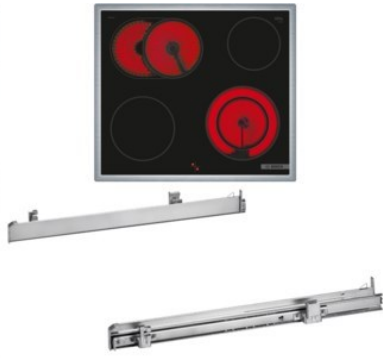

### Produkt-Highlights

- **Weißer LCD-Display-Steuerung:** einfach zu bedienen durch direkten Zugriff auf Zusatzfunktionen, Temperaturempfehlung und Temperaturanzeige
- **3D-Heißluft:** gleichmäßige Hitze für perfekte Ergebnisse auf bis zu drei Ebenen
- **Versenkknobel:** für eine leicht zu reinigende Front und ein elegantes Design
- **Pyrolyse-Selbstreinigung:** Reinigt den Backofen automatisch. Du entfernst nur noch die Asche
- **Bedienfeld am Herd:** Einfache Bedienung des Kochfeldes durch die Bedienelemente des Herdes
- **Bräterzone:** extra zuschaltbare Kochzone für großes Bratgeschirr wie Bräter und Fischtöpfe
- **Die 21 cm Kochzone:** erweiterbare Kochzone
- **Umlaufender Rahmen:** der flache, umlaufende Edelstahlrahmen ist ideal für die Einpassung in einen vorhandenen Arbeitsplattenausschnitt geeignet
- **Inkl. HEZ538000:** 1-fach Teleskopauszug, ebenenunabhängig

### Produkttyp

- Produkttyp: Einbaugeräte Set
- Kombinationsart: Einbauherd + Glaskeramikfeld

### Gehäuseeigenschaften

- versenkbare Schalter
- Breite (Kochfeld): 58,30 cm

- Höhe (Kochfeld): 4,30 cm
- Tiefe (Kochfeld): 51,30 cm
- Gewicht (Kochfeld): 7,46 kg
- Breite (Backofen): 59,40 cm
- Höhe (Backofen): 59,50 cm
- Tiefe (Backofen): 54,80 cm
- Gewicht (Backofen): 36 kg
- Farbe: schwarz