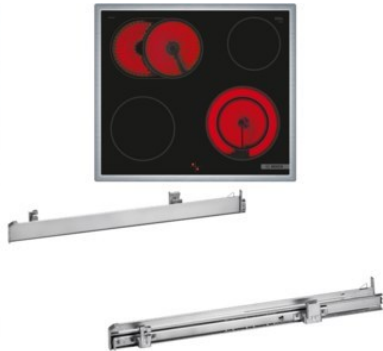

Bernd Müller

Kompetent. Sympathisch. Nah.

Unsere persönliche Empfehlung für Sie:

Bosch HND411GS63 | edelstahl + edelstahl

Artikelnummer 18786

A+

Produkt-Highlights

- **Rote LED-Display-Steuerung:** Einfach zu bedienen dank der Zeitfunktionen
- **3D-Heißluft:** Gleichmäßige Hitze für perfekte Ergebnisse auf bis zu drei Ebenen
- **Versenknebel:** Für eine leicht zu reinigende Front und ein elegantes Design
- **Bedienfeld am Herd:** Einfache Bedienung des Kochfeldes durch die Bedienelemente des Herdes
- **Bräterzone:** extra zuschaltbare Kochzone für großes Bratgeschirr wie Bräter und Fischtöpfe
- **Die 21 cm Kochzone:** erweiterbare Kochzone
- **Umlaufender Rahmen:** der flache, umlaufende Edelstahlrahmen ist ideal für die Einpassung in einen vorhandenen Arbeitsplattenausschnitt geeignet
- Inkl. HEZ538000 Clip-Auszug

Produkttyp

- Produkttyp: Einbaugeräte Set

Energieeffizienz / Verbrauchswerte

- Energieeffizienzklasse: A+
- Energieeffizienzspektrum: Spektrum [A+++ bis D]
- Energieverbrauch bei Heißluft/Umluft: 0,69 kWh
- Energieverbrauch konventionell: 0,94 kWh
- Innenraum-Volumen: 71 l
- Backrohrvolumen: Large
- Anzahl der Garräume: 1

- Wärmequelle: Elektro

Ausstattung & Technik

- Teleskopauszug
- Elektronik Uhr

Gehäuseeigenschaften

- versenkbare Schalter
- Breite (Kochfeld): 58,30 cm
- Höhe (Kochfeld): 4,30 cm
- Tiefe (Kochfeld): 51,30 cm

- Gewicht (Kochfeld): 7,46 kg
- Breite (Backofen): 59,60 cm
- Höhe (Backofen): 59,50 cm
- Tiefe (Backofen): 54,80 cm
- Gewicht (Backofen): 34,80 kg
- Farbe: edelstahl

Händler-Kontaktdaten:

Bernd Müller - Elektro, Bild
75031 Eppingen
07262 7781
infomueller@online.de
www.iq-bernd-mueller-eppingen.de