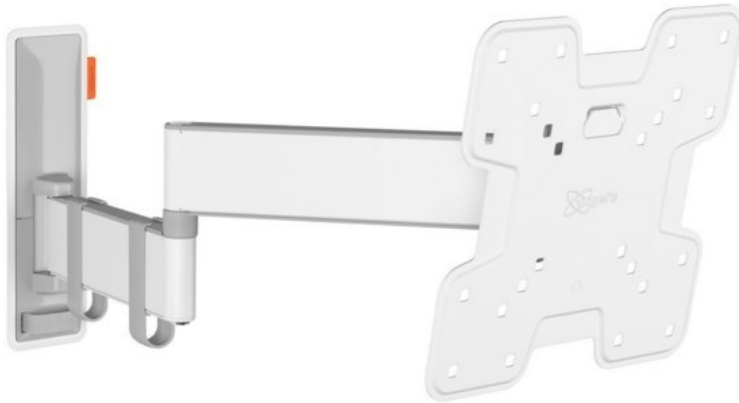

Bernd Müller

Kompetent. Sympathisch. Nah.

Unsere persönliche Empfehlung für Sie:

Vogels TVM 3245 Full-Motion+ (19-43") | weiss

Artikelnummer 16631

Produkt-Highlights

- Vollbewegliche TV-Wandhalterung für 19-43" Flachbildfernseher
- VESA-Standard: 75mm x 75mm bis 200mm x 200mm
- Drehbar um bis zu 180°
- Neigbar um bis zu 20°
- Bis zu 15 kg (max.) Tragkraft
- Sanfte OneFinger-Bewegung
- Inklusive Kabelklemme: Führen Sie Ihre Kabel vom Fernseher zur Wand
- Konzipiert für den intensiven Gebrauch