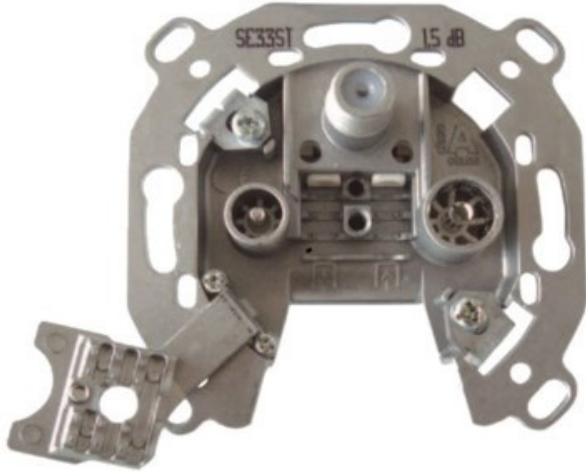

Bernd Müller

Kompetent. Sympathisch. Nah.

Unsere persönliche Empfehlung für Sie:

Televes 3-fach Stichleitungsdose

Artikelnummer 3705

Produkt-Highlights

- Innenleiter steckbar - sehr schnelle Montage
- Für Innenleiter 0,65 mm bis 1,1 mm geeignet
- Sehr kleines Gehäuse
- Abgerundete Kanten an der Kabeleinführung
- Breitbandig 4-2400 MHz
- Rückkanaltauglich
- DC-Durchlass (IEC-Buchse/F-Anschluss)
- UNI-Cable tauglich