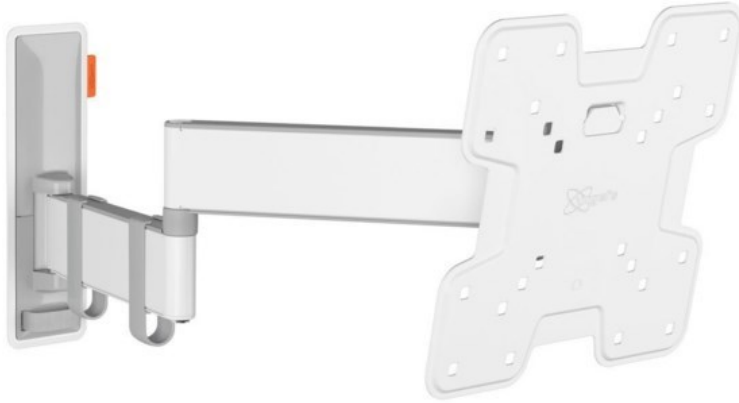

Bernd Müller

Kompetent. Sympathisch. Nah.

Unsere persönliche Empfehlung für Sie:

Vogels TVM 3245 Full-Motion+ (19-43") | weiss

Artikelnummer 16631

Produkt-Highlights

- Vollbewegliche TV-Wandhalterung für 19-43" Flachbildfernseher
- VESA-Standard: 75mm x 75mm bis 200mm x 200mm
- Drehbar um bis zu 180°
- Neigbar um bis zu 20°
- Bis zu 15 kg (max.) Tragkraft
- Sanfte OneFinger-Bewegung
- Inklusive Kabelklemme: Führen Sie Ihre Kabel vom Fernseher zur Wand
- Konzipiert für den intensiven Gebrauch