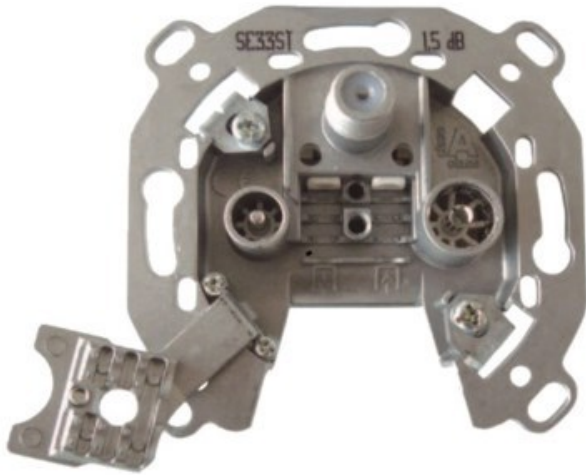

Bernd Müller

Kompetent. Sympathisch. Nah.

Unsere persönliche Empfehlung für Sie:

Televes 3-fach Stichleitungsdose

Artikelnummer 3705

Produkt-Highlights

- Innenleiter steckbar - sehr schnelle Montage
- Für Innenleiter 0,65 mm bis 1,1 mm geeignet
- Sehr kleines Gehäuse
- Abgerundete Kanten an der Kabeleinführung
- Breitbandig 4-2400 MHz
- Rückkanaltauglich
- DC-Durchlass (IEC-Buchse/F-Anschluss)
- UNI-Cable tauglich