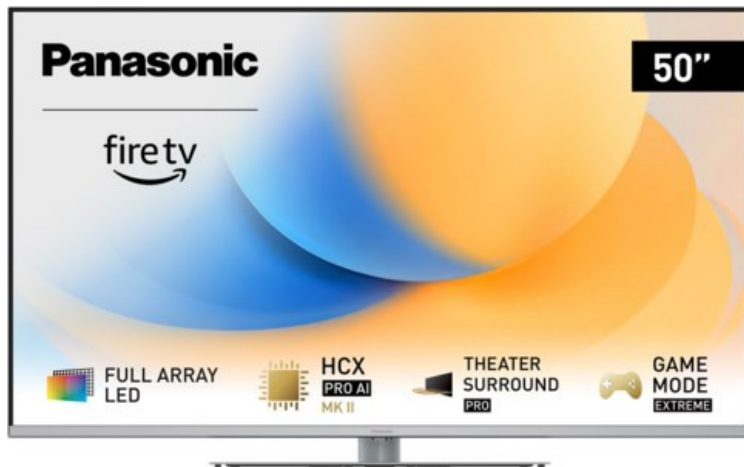

Panasonic TV-50W93AE6 | silber

Artikelnummer 18612

Produkt-Highlights

- Full-Array-LED-Hintergrundbeleuchtung mit Dimmung - Hoher Kontrast und Helligkeit, tiefes Schwarz
- HCX PRO AI Processor MK II - Hervorragende Bild- und Tonqualität dank KI-Optimierung und 144 Hz
- Theater Surround Pro - Premium-Heimkino-Sounderlebnis mit verschiedenen Klangmodi und Dolby Atmos®
- Game Mode Extreme - Perfektes Spielerlebnis mit Game Control Board, reduzierter Reaktionszeit, HDMI2.1 VRR/HFR/ALLM
- Multi HDR Ultimate - Unterstützt alle wichtigen HDR-Formate wie Dolby Vision IQ und HDR10+ Adaptive
- Panasonic Premium Fire TV - Intuitive Bedienbarkeit mit personalisierter Bedienung und Empfehlungen für Inhalte

Bildeigenschaften

- Auflösung: Ultra HD (4K)
- Hintergrundbeleuchtung: LED

Ausstattung & Technik

- Bildschirmdiagonale: 126 cm
- Bildschirmdiagonale: 50"
- max. Auflösung (Horizontal): 3840

- max. Auflösung (Vertikal): 2160
- Bildfrequenz: 120 Hz
- WLAN Ausstattung: WLAN integriert