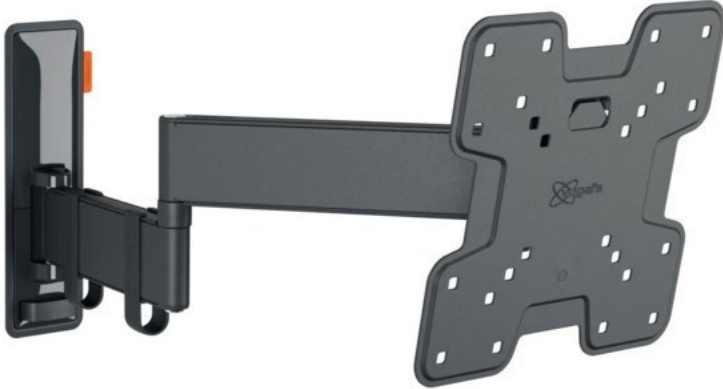

Vogels TVM 3245 Full-Motion+ (19-43") | schwarz

Artikelnummer 16630

Produkt-Highlights

- Vollbewegliche TV-Wandhalterung für 19-43" Flachbildfernseher
- VESA-Standard: 75mm x 75mm bis 200mm x 200mm
- Drehbar um bis zu 180°
- Neigbar um bis zu 20°
- Bis zu 15 kg (max.) Tragkraft
- Sanfte OneFinger-Bewegung
- Inklusive Kabelklemme: Führen Sie Ihre Kabel vom Fernseher zur Wand
- Konzipiert für den intensiven Gebrauch