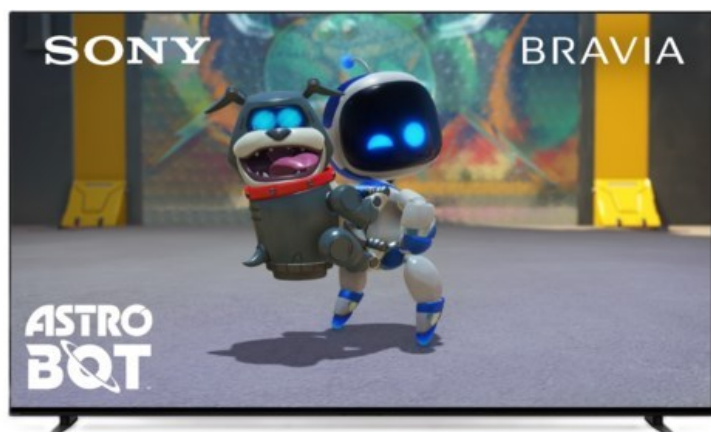

Sony K-55XR80 | dunkles silber

Artikelnummer 18598

Produkt-Highlights

- Sonys helles OLED-Panel mit über 8 Millionen selbstleuchtenden Pixeln ist der Gipfel der Bildpräzision! Der XR Contrast Booster sorgt für einen naturgetreuen Kontrast, genau wie es die Creator beabsichtigt haben.
- Beim BRAVIA 8 ist der Bildschirm der Lautsprecher - genau wie bei einer Kinoleinwand! Voice Zoom 3 verbessert die Dialoge, und 3D Surround Upscaling sorgt für Surround Sound.
- Das eigene Zuhause in ein BRAVIA Kino verwandeln! Sony Soundbars mit 360 Spatial Sound Mapping erzeugen Phantom-Lautsprecher in einem kinoreifen Layout; Acoustic Center Sync sorgt für eine beeindruckende audiovisuelle Abstimmung.
- Der BRAVIA 8 steht im Mittelpunkt und fügt sich harmonisch in die Inneneinrichtung ein. Der 4-Wege-Standfuß bietet echte Flexibilität. Die wiederaufladbare Eco Fernbedienung ist hintergrundbeleuchtet und perfekt für Filmabende.
- Auf diesem Google TV sind über 10.000 Apps und Spiele verfügbar, außerdem gibt es Voice Search, Apple AirPlay 2 und Chromecast built-in.
- HDMI 2.1-Gaming-Funktionen sind enthalten (4K/120fps, VRR, ALLM) und das Gaming Menü bietet alle wichtigen Funktionen an einem Ort. PS5®-Benutzer können zusätzliche Gaming-Funktionen freischalten. Mit PS Remote Play kann man von überall aus spielen.
- SONY PICTURES CORE - In der SONY PICTURES CORE App 15 Filme einlösen, mit 24 Monaten Streaming. Von IMAX® Enhanced bis Dolby Atmos® - es gibt keinen besseren Weg zu sehen, wie unglaublich Filme auf dem BRAVIA 8 sind!

Bildeigenschaften

- Auflösung: Ultra HD (4K)
- HDR Wiedergabe

Ausstattung & Technik

- Bildschirmdiagonale: 139 cm
- Bildschirmdiagonale: 55"

- max. Auflösung (Horizontal): 3840
- max. Auflösung (Vertikal): 2160
- Bildfrequenz: 120 Hz
- WLAN Ausstattung: WLAN integriert