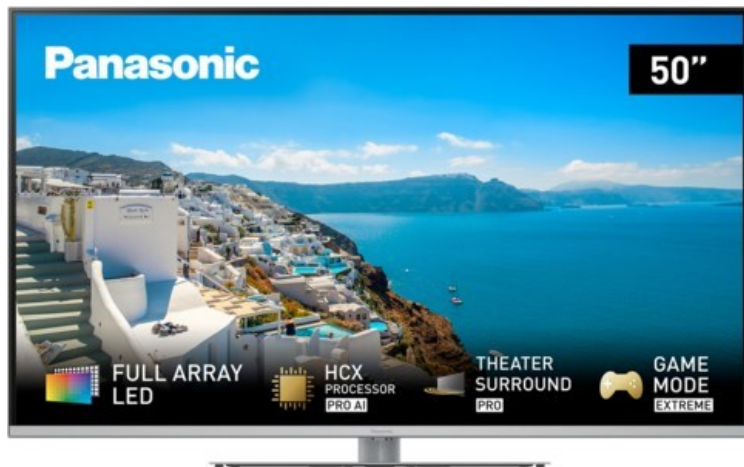

Panasonic TX-50MXT966

Artikelnummer 17955

Produkt-Highlights

- 3.840 x 2.160 4K Ultra-HD Full Array LED-TV mit Backlight Dimming
- Multi HDR Ultimate (Dolby Vision IQ, HDR10+ Adaptive)
- Filmmaker Mode mit intelligentem Sensor
- HCX PRO AI Processor
- Smart TV mit Zugriff auf Apps & Online-Dienste
- Amazon Alexa integriert
- Theater Surround Pro & Dolby Atmos Sound
- Game Mode Extreme, Game Control Board, AMD FreeSync Premium, ALLM, VRR und HFR
- DVB-T2 /-C /-S2 / SATIP / DVB-IP Penta Tuner (Twin), 4x HDMI (HDMI 2.1, eARC auf HDMI 2), 3x USB, 2x CI+, Digitaler Audio-Ausgang (optisch), LAN, WLAN & Bluetooth integriert

Bildeigenschaften

- Auflösung: Ultra HD (4K)
- Hintergrundbeleuchtung: Full-LED

Ausstattung & Technik

- Bildschirmdiagonale: 126 cm
- Bildschirmdiagonale: 50"
- max. Auflösung (Horizontal): 3840

- max. Auflösung (Vertikal): 2160
- WLAN Ausstattung: WLAN integriert