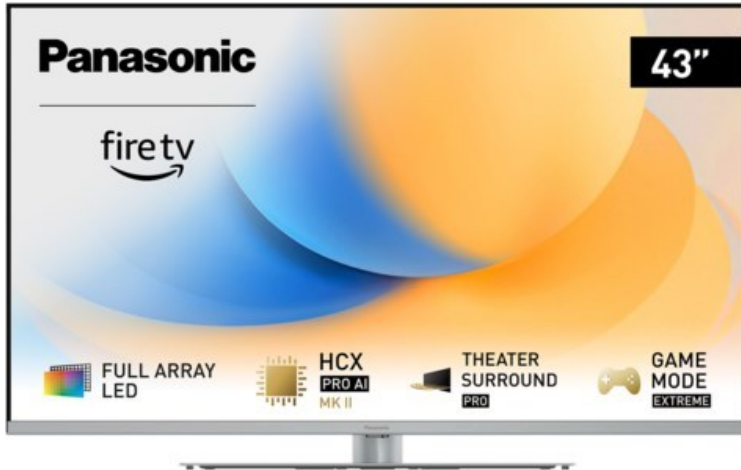

Panasonic TV-43W93AE6 | silber

Artikelnummer 18613

Produkt-Highlights

- Full-Array-LED-Hintergrundbeleuchtung mit Dimmung - Hoher Kontrast und Helligkeit, tiefes Schwarz
- HCX PRO AI Processor MK II - Hervorragende Bild- und Tonqualität dank KI-Optimierung und 144 Hz
- Theater Surround Pro - Premium-Heimkino-Sounderlebnis mit verschiedenen Klangmodi und Dolby Atmos®
- Game Mode Extreme - Perfektes Spielerlebnis mit Game Control Board, reduzierter Reaktionszeit, HDMI2.1 VRR/HFR/ALLM
- Multi HDR Ultimate - Unterstützt alle wichtigen HDR-Formate wie Dolby Vision IQ und HDR10+ Adaptive
- Panasonic Premium Fire TV - Intuitive Bedienbarkeit mit personalisierter Bedienung und Empfehlungen für Inhalte

Bildeigenschaften

- Auflösung: Ultra HD (4K)
- Hintergrundbeleuchtung: LED

Ausstattung & Technik

- Bildschirmdiagonale: 108 cm
- Bildschirmdiagonale: 43"
- max. Auflösung (Horizontal): 3840

- max. Auflösung (Vertikal): 2160
- Bildfrequenz: 120 Hz
- WLAN Ausstattung: WLAN integriert