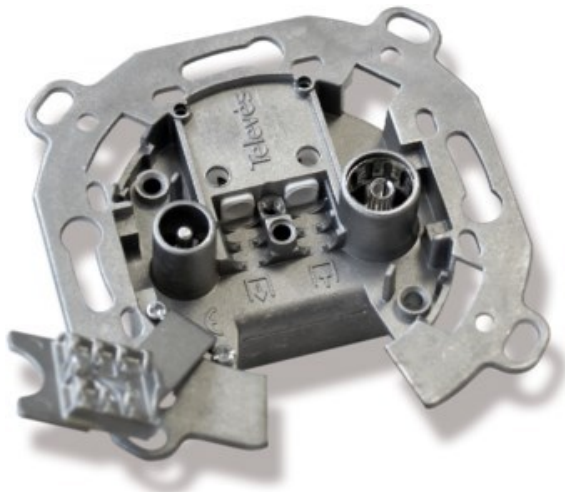

Televes UD2410ST Durchgangsdose

Artikelnummer 4572

Produkt-Highlights

- Innenleiter steckbar
- Für Innenleiter 0,65 mm bis 1,1 mm geeignet
- Sehr kleines Gehäuse
- Abgerundete Kanten an der Kabeleinführung
- Breitbandig 4-2400 MHz
- RK-tauglich
- DC-Durchlass
- UNI-Cable tauglich