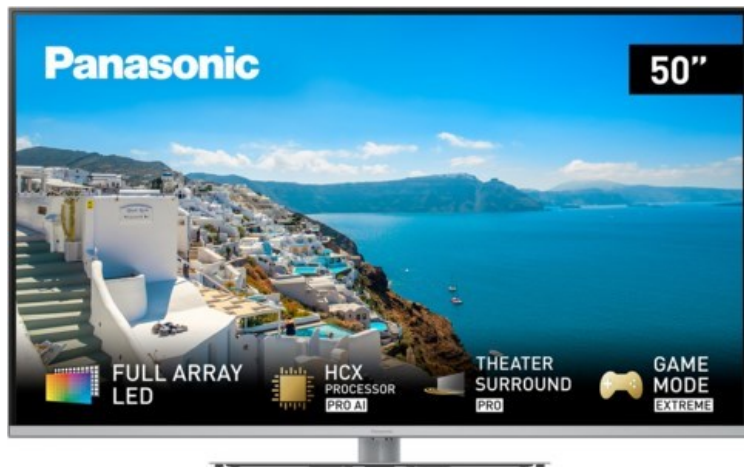

### Produkt-Highlights

- 3.840 x 2.160 4K Ultra-HD Full Array LED-TV mit Backlight Dimming
- Multi HDR Ultimate (Dolby Vision IQ, HDR10+ Adaptive)
- Filmmaker Mode mit intelligentem Sensor
- HCX PRO AI Processor
- Smart TV mit Zugriff auf Apps & Online-Dienste
- Amazon Alexa integriert
- Theater Surround Pro & Dolby Atmos Sound
- Game Mode Extreme, Game Control Board, AMD FreeSync Premium, ALLM, VRR und HFR
- DVB-T2 /-C /-S2 / SATIP / DVB-IP Penta Tuner (Twin), 4x HDMI (HDMI 2.1, eARC auf HDMI 2), 3x USB, 2x CI+, Digitaler Audio-Ausgang (optisch), LAN, WLAN & Bluetooth integriert

### Bildeigenschaften

- Auflösung: Ultra HD (4K)
- Hintergrundbeleuchtung: Full-LED

### Ausstattung & Technik

- Bildschirmdiagonale: 126 cm
- Bildschirmdiagonale: 50"
- max. Auflösung (Horizontal): 3840

- max. Auflösung (Vertikal): 2160
- WLAN Ausstattung: WLAN integriert